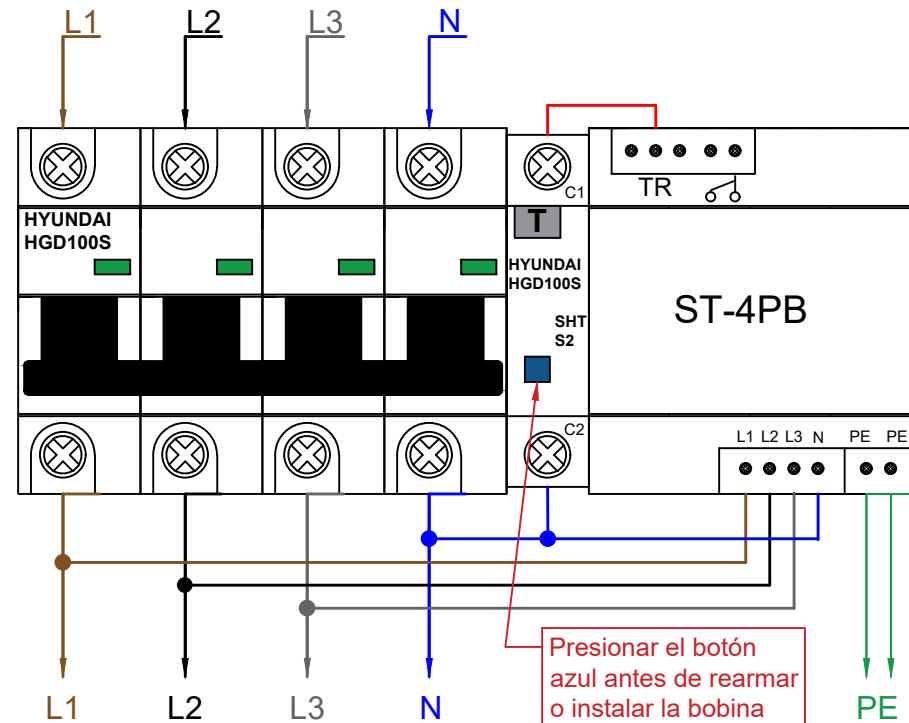

Conexión a bobina de emisión SHT-HGD63P-S2

Conexión a bobina de emisión SHT-HGD100S

	Fecha	Nombre	Plano 1/1	 apuga@hyundai-electric.es
Dibujado	12/2020	A.Puga		
Cliente	Hyundai Electric			http://hyundai-electric.es Via Trajana 50-56 Nave 10 08020 - Barcelona Tel: 936 671723
Escala	Conexión a bobina de emisión a ST-4PB			