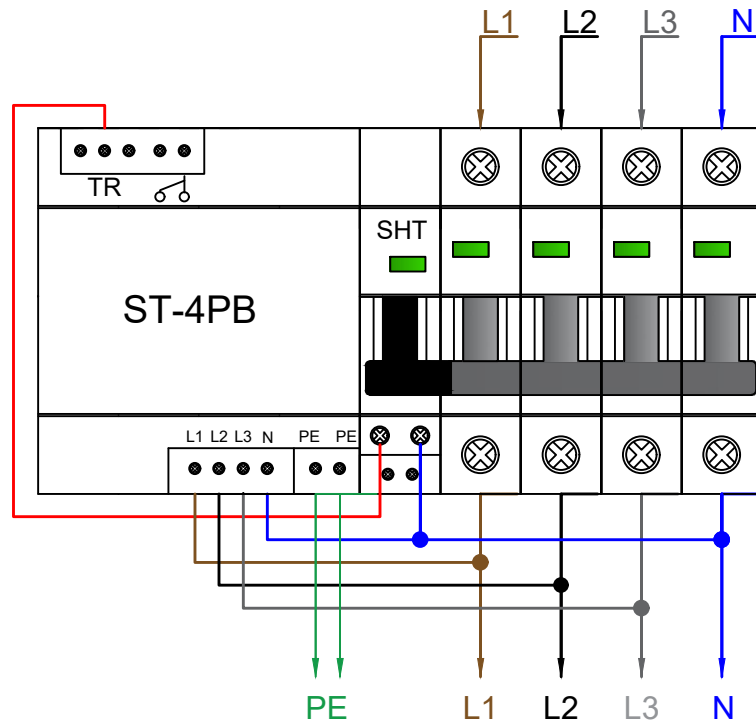

Conexión a bobina de emisión SHT-HGD63P-S2

Conexión a bobina de emisión SHT-HGD100S

	Fecha	Nombre	Plano 1/1	 apuga@hyundai-electric.es
Dibujado	12/2020	A.Puga		
Cliente	Hyundai Electric			http://hyundai-electric.es Via Trajana 50-56 Nave 10 08020 - Barcelona Tel: 936 671723
Escala	Conexión a bobina de emisión a ST-4PB			