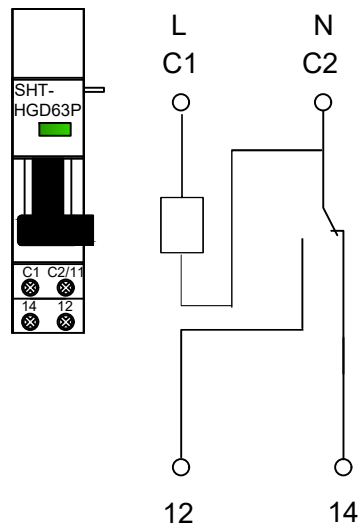

Conexión interno bobina de emisión SHT-HGD63P en posición de reposo (maneta bajada)

Conexión de auxiliares de bobina de emisión SHT-HGD63P en posición de reposo

	Fecha	Nombre	Plano 1/1	 We build a better future HYUNDAI HEAVY INDUSTRIES CO., LTD. www.hyundai-procoel.com
Dibujado	30/10/2020	A.Puga		
Cliente	Hyundai procoel			
Escala	Conexión SHT-HGD63P		Hyundai-Electric Via Trajana 50-56 Nave 10 08020 - Barcelona Tel: 936 671723	