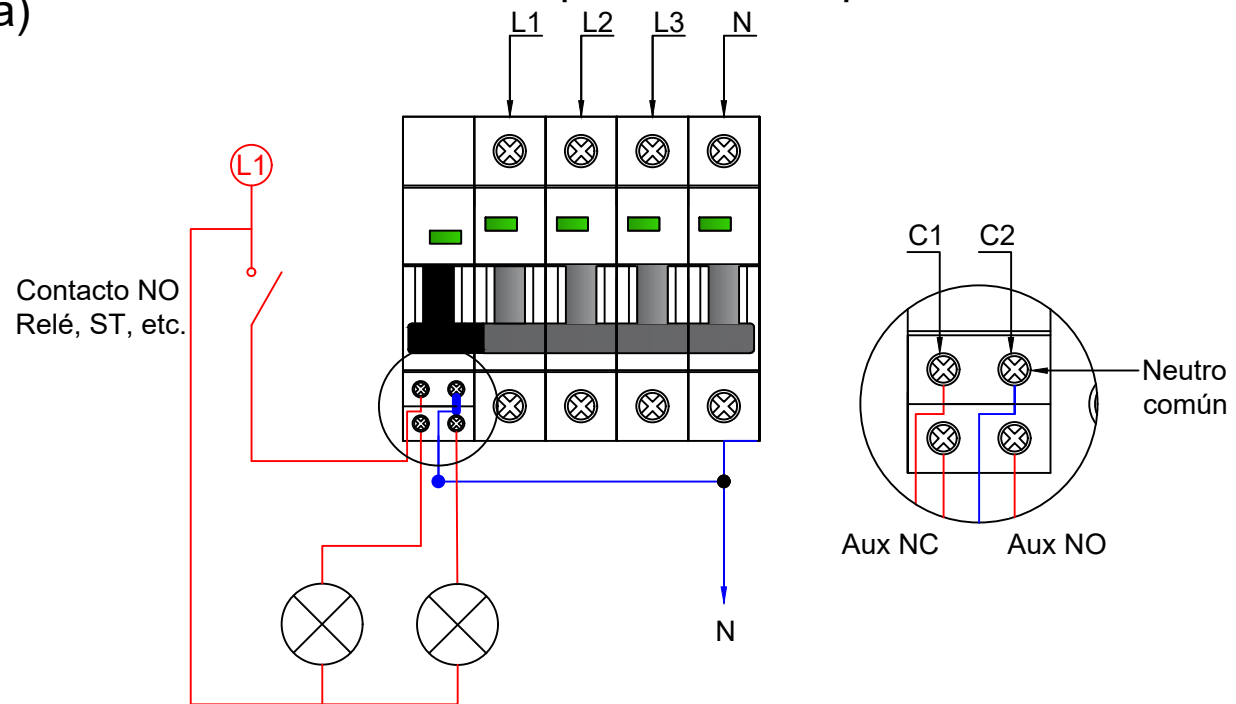

Conexión interno bobina de emisión SHT-HGD63P en posición de reposo (maneta bajada)

Conexión de auxiliares de bobina de emisión SHT-HGD63P en posición de reposo

	Fecha	Nombre	Plano 1/1	 We build a better future HYUNDAI HEAVY INDUSTRIES CO., LTD. www.hyundai-procoel.com
Dibujado	30/10/2020	A.Puga		
Cliente	Hyundai procoel			
Escala	Conexión SHT-HGD63P		Hyundai-Electric Via Trajana 50-56 Nave 10 08020 - Barcelona Tel: 936 671723	