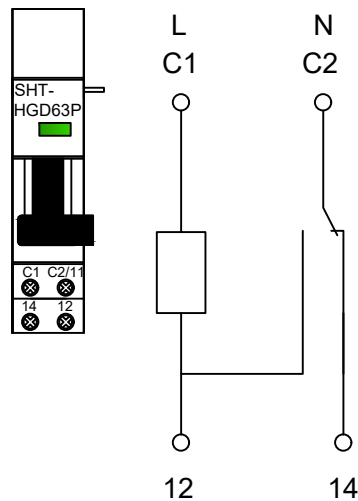

Conexión interno bobina de emisión SHT-HGD63P en posición de reposo (maneta bajada)

Conexión de auxiliares de bobina de emisión SHT-HGD63P en posición de reposo

	Fecha	Nombre	Plano 1/1	 We build a better future HYUNDAI HEAVY INDUSTRIES CO., LTD. www.hyundai-procoel.com
Dibujado	30/10/2020	A.Puga		
Cliente	Hyundai procoel			
Escala	Conexión SHT-HGD63P		Hyundai-Electric	Via Trajana 50-56 Nave 10 08020 - Barcelona Tel: 936 671723