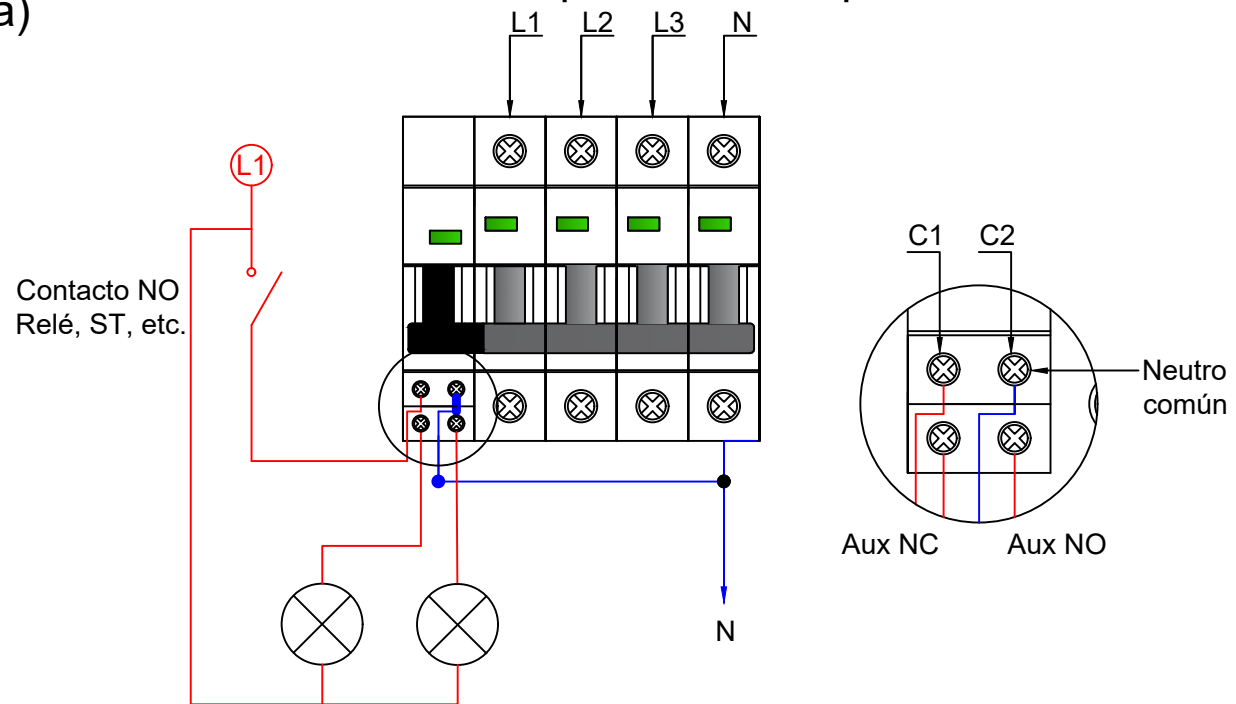

Conexión interno bobina de emisión SHT-HGD63P en posición de reposo (maneta bajada)

Conexión de auxiliares de bobina de emisión SHT-HGD63P en posición de reposo

	Fecha	Nombre	Plano 1/1	 We build a better future HYUNDAI HEAVY INDUSTRIES CO., LTD. www.hyundai-procoel.com
Dibujado	30/10/2020	A.Puga		
Cliente	Hyundai procoel			
Escala	Conexión SHT-HGD63P		Hyundai-Electric	Via Trajana 50-56 Nave 10 08020 - Barcelona Tel: 936 671723