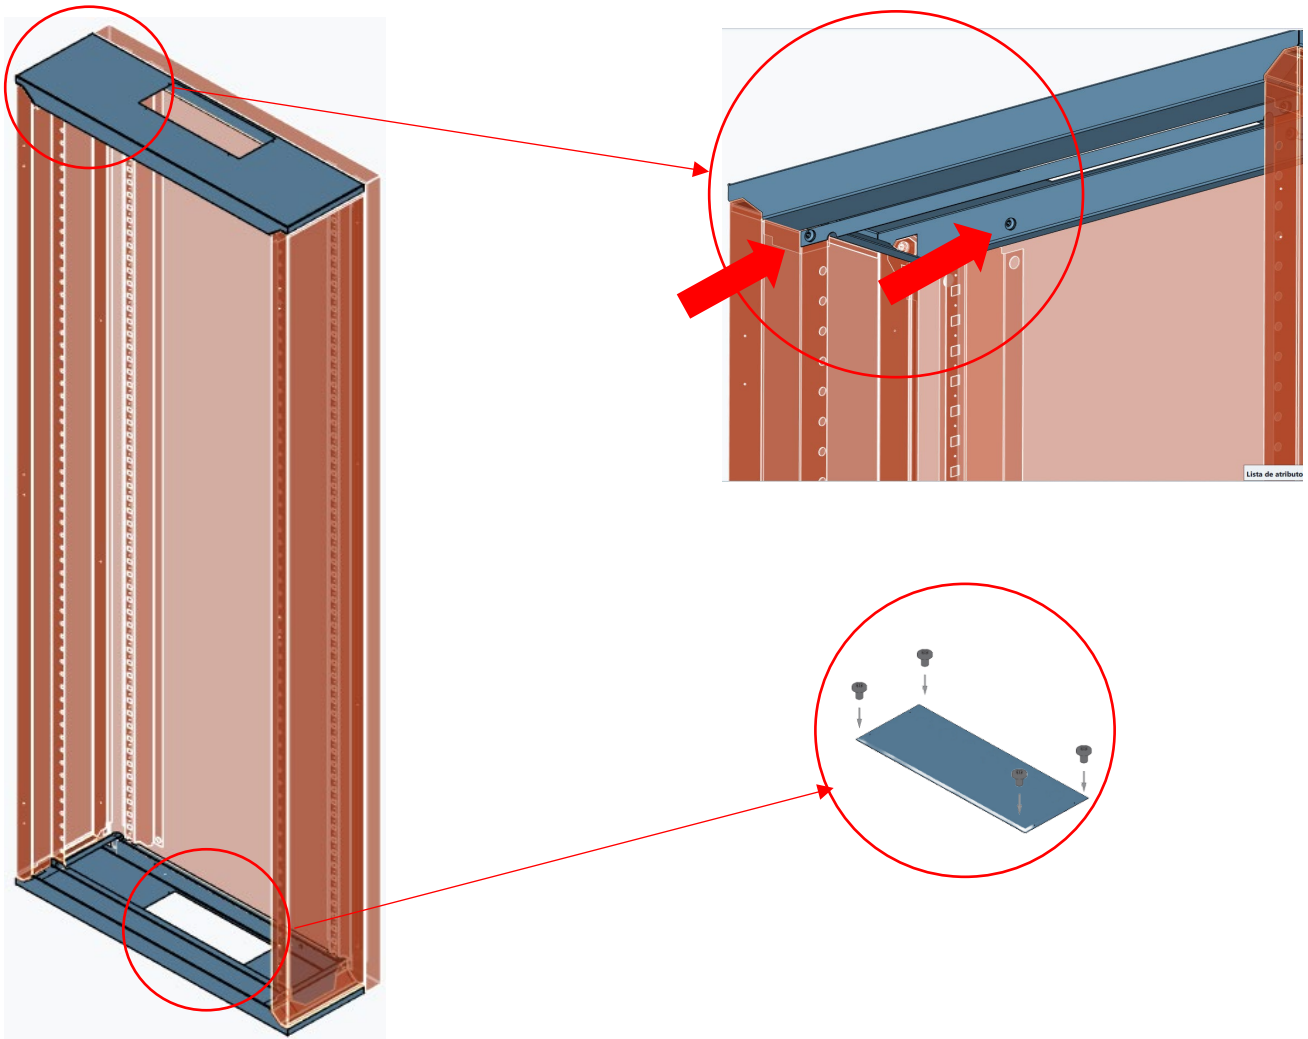

9 - TECHO/SUELO IP30

	Unidades	Referencia	Descripción
	1	04203	Techo y suelo ancho 400mm
		06203	Techo y suelo ancho 600mm
		08203	Techo y suelo ancho 800mm
	2	31918	Tapa pasacables ancho 400mm
	2		Tapa pasacables ancho 600mm
	4		Tapa pasacables ancho 800mm
	16	31918	Tornillo autorroscante M5X10 W=400mm
	16		Tornillo autorroscante M5X10 W=600mm
	24		Tornillo autorroscante M5X10 W=800mm