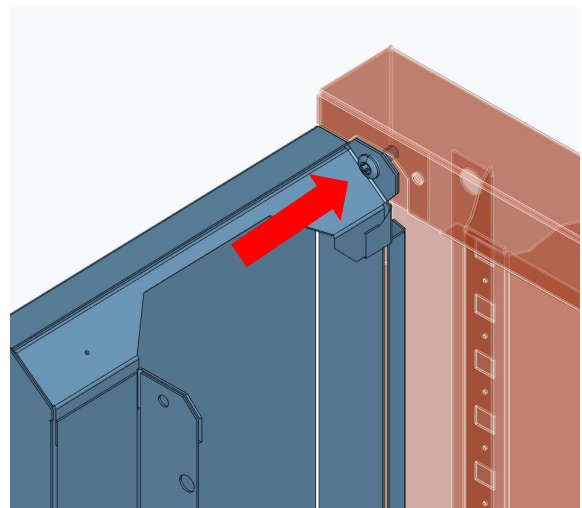

8 - LATERALES IP55

	Unidades	Referencia	Descripción
	1	00309	Laterales altura 550mm, 9 mod.
		00312	Laterales altura 700mm, 12 mod.
		00315	Laterales altura 850mm, 15 mod.
		00318	Laterales altura 1000mm, 18 mod.
		00321	Laterales altura 1150mm, 21 mod.
		00324	Laterales altura 1300mm, 24 mod.
		00327	Laterales altura 1450mm, 27 mod.
		00330	Laterales altura 1700mm, 30 mod.
		00336	Laterales altura 2000mm, 36 mod.
		00339	Laterales altura 2150mm, 39 mod.
	4	31918	Tornillo autorroscante M5X10