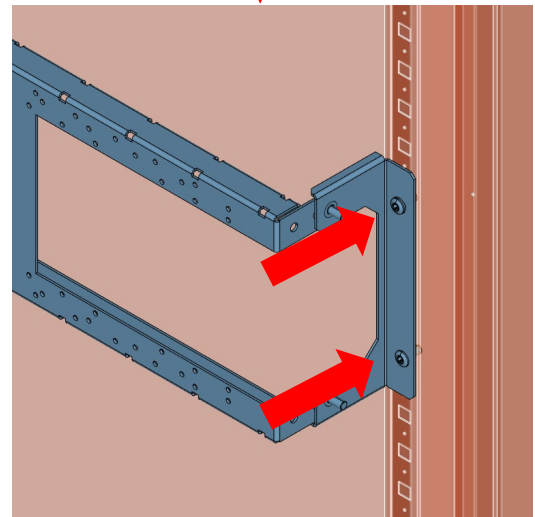

5 - CAJA MOLDEADA

6 - PLACA DE MONTAJE

	Unidades	Referencia	Descripción
	1	224xx	Placa de montaje ancho 400mm
		226xx	Placa de montaje ancho 600mm
		228xx	Placa de montaje ancho 800mm
	4	31918	Tornillo autorroscante M5X10
	4	22089	Perfil para regulación en profundidad (opcional)