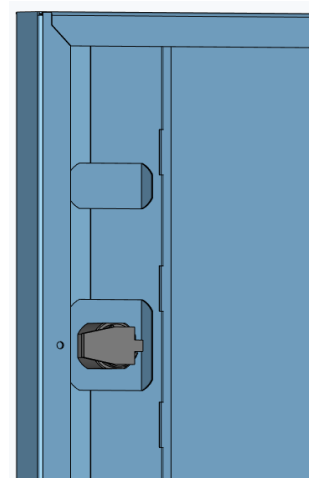

13 - PUERTA IP30

	Unidades	Referencia	Descripción
	1	24209	Opaca ancho 400mm, alto 550mm
		24212	Opaca ancho 400mm, alto 700mm
		24215	Opaca ancho 400mm, alto 850mm
		24218	Opaca ancho 400mm, alto 1000mm
		24221	Opaca ancho 400mm, alto 1150mm
		26209	Opaca ancho 600mm, alto 550mm
		26212	Opaca ancho 600mm, alto 700mm
		26215	Opaca ancho 600mm, alto 850mm
		26218	Opaca ancho 600mm, alto 1000mm
		26221	Opaca ancho 600mm, alto 1150mm
		28209	Opaca ancho 800mm, alto 550mm
		28212	Opaca ancho 800mm, alto 700mm
		28215	Opaca ancho 800mm, alto 850mm
		28218	Opaca ancho 800mm, alto 1000mm
28221	Opaca ancho 800mm, alto 1150mm		
	1	24409	Transparente ancho 400mm, alto 550mm
		24412	Transparente ancho 400mm, alto 700mm
		24415	Transparente ancho 400mm, alto 850mm
		24418	Transparente ancho 400mm, alto 1000mm
		24421	Transparente ancho 400mm, alto 1150mm
		26409	Transparente ancho 600mm, alto 550mm
		26412	Transparente ancho 600mm, alto 700mm
		26415	Transparente ancho 600mm, alto 850mm
		26418	Transparente ancho 600mm, alto 1000mm
		26421	Transparente ancho 600mm, alto 1150mm
		28409	Transparente ancho 800mm, alto 550mm
		28412	Transparente ancho 800mm, alto 700mm
		28415	Transparente ancho 800mm, alto 850mm
		28418	Transparente ancho 800mm, alto 1000mm
28421	Transparente ancho 800mm, alto 1150mm		

13 - PUERTA IP30

	Unidades	Referencia	Descripción
	2	80000	Bisagra
	2	80004	Pasador
	2	80002	Cierre de la puerta en el marco
	8	31915	Tornillo hexagonal M5X10
	2	22062	Cierre de llave
	2		Llave
	2		Lengüeta (interior de la puerta)
	2		Arandela
	2	80005	Anillo de seguridad (en pasador)

Bisagra

Cierre de llave

13 - PUERTA IP30

	Unidades	Referencia	Descripción
	1	24224	Opaca ancho 400mm, alto 1300mm
		26224	Opaca ancho 600mm, alto 1300mm
		28224	Opaca ancho 800mm, alto 1300mm
	1	24424	Transparente ancho 400mm, alto 1300mm
		26424	Transparente ancho 600mm, alto 1300mm
		28424	Transparente ancho 800mm, alto 1300mm