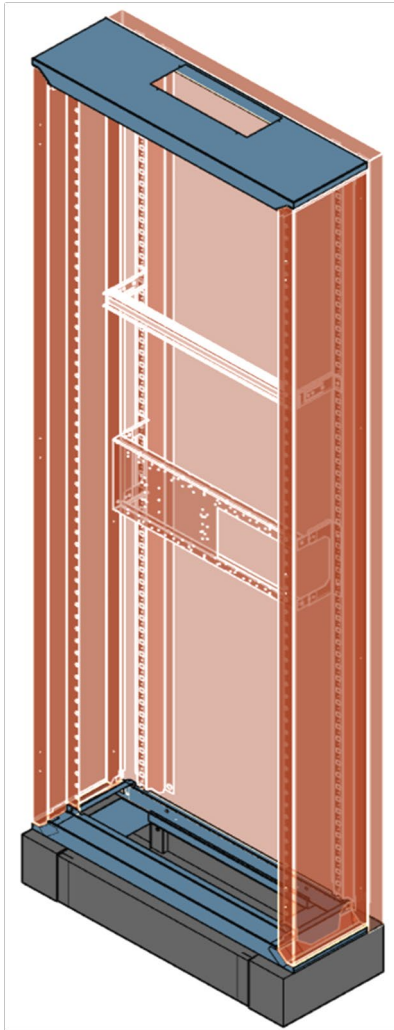

1 - PASO A PASO

TRASERA

UNIDADES FUNCIONALES

LATERALES

1 - PASO A PASO

TECHO/SUELO Y ZOCALO

TAPAS UNIDADES
FUNCIONALES

PUERTA

1 - PASO A PASO

FIJACION MURAL

2 - TRASERA

Unidades	Referencia	IP	Descripción
1	042xx	30	Trasera ancho 400mm
	062xx	30	Trasera ancho 600mm
	082xx	30	Trasera ancho 800mm
	043xx	55	Trasera ancho 400mm
	063xx	55	Trasera ancho 400mm
	032xx	55	Trasera ancho 400mm

5 - CAJA MOLDEADA

Se recomienda presentar los laterales del armario (sin atornillar) y las tapas frontales para la correcta ubicación de las placas de montaje.

	Unidades	Referencia	Descripción
	1	2224x	Placa de montaje ancho 400mm
		2226x	Placa de montaje ancho 600mm
		2228x	Placa de montaje ancho 800mm
	8	31918	Tornillo autorroscante M5X10