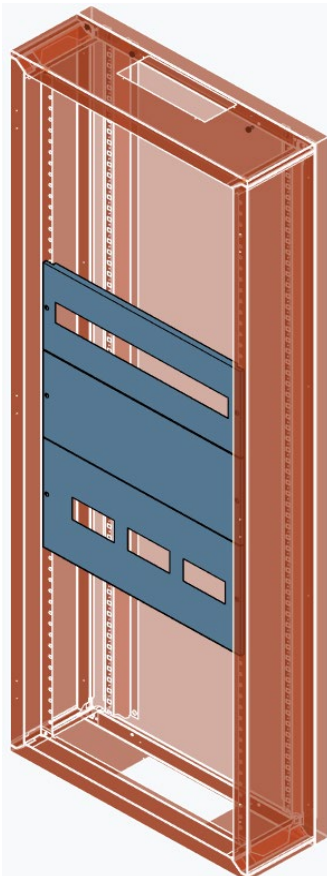

12 - TAPAS

	Unidades	Referencia	Descripción
	1	395xx	Tapa caja moldeada ancho 400mm
		397xx	Tapa caja moldeada ancho 600mm
		399xx	Tapa caja moldeada ancho 800mm
	1	325xx	Tapa carril DIN ancho 400mm
		327xx	Tapa carril DIN ancho 600mm
		329xx	Tapa carril DIN ancho 800mm
	1	224xx	Tapa ciega ancho 400mm
		226xx	Tapa ciega ancho 600mm
		228xx	Tapa ciega ancho 800mm

xx Corresponde a las diferentes alturas de la tapa

3	3 módulos	Altura = 150mm
4	4 módulos	Altura = 200mm
5	5 módulos	Altura = 250mm
6	6 módulos	Altura = 300mm
7	7 módulos	Altura = 350mm