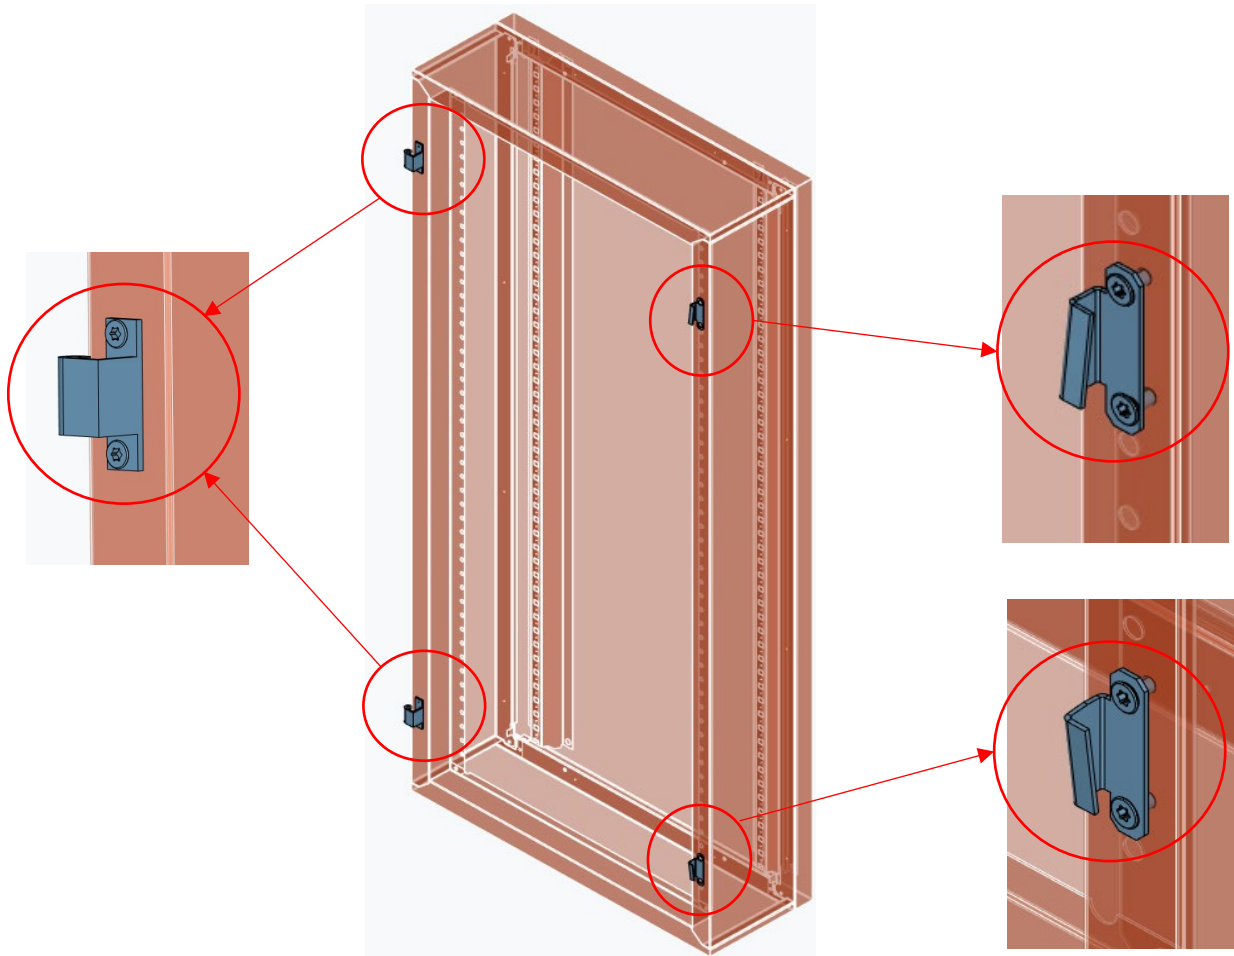

Bisagra

Maneta

14 - PUERTA IP55

	Unidades	Referencia	Descripción
	1	24709	Opaca ancho 400mm, alto 550mm
		24712	Opaca ancho 400mm, alto 700mm
		24715	Opaca ancho 400mm, alto 850mm
		24718	Opaca ancho 400mm, alto 1000mm
		24721	Opaca ancho 400mm, alto 1150mm
		26709	Opaca ancho 600mm, alto 550mm
		26712	Opaca ancho 600mm, alto 700mm
		26715	Opaca ancho 600mm, alto 850mm
		26718	Opaca ancho 600mm, alto 1000mm
		26721	Opaca ancho 600mm, alto 1150mm
		28709	Opaca ancho 800mm, alto 550mm
		28712	Opaca ancho 800mm, alto 700mm
		28715	Opaca ancho 800mm, alto 850mm
		28718	Opaca ancho 800mm, alto 1000mm
28721	Opaca ancho 800mm, alto 1150mm		
	1	24909	Transparente ancho 400mm, alto 550mm
		24912	Transparente ancho 400mm, alto 700mm
		24915	Transparente ancho 400mm, alto 850mm
		24918	Transparente ancho 400mm, alto 1000mm
		24921	Transparente ancho 400mm, alto 1150mm
		26909	Transparente ancho 600mm, alto 550mm
		26912	Transparente ancho 600mm, alto 700mm
		26915	Transparente ancho 600mm, alto 850mm
		26918	Transparente ancho 600mm, alto 1000mm
		26921	Transparente ancho 600mm, alto 1150mm
		28909	Transparente ancho 800mm, alto 550mm
		28912	Transparente ancho 800mm, alto 700mm
		28915	Transparente ancho 800mm, alto 850mm
		28918	Transparente ancho 800mm, alto 1000mm
28921	Transparente ancho 800mm, alto 1150mm		

Bisagra

Cierre de llave

14 - PUERTA IP55

	Unidades	Referencia	Descripción
	1	24724	Opaca ancho 400mm, alto 1300mm
		26724	Opaca ancho 600mm, alto 1300mm
		28724	Opaca ancho 800mm, alto 1300mm
	1	24924	Transparente ancho 400mm, alto 1300mm
		26924	Transparente ancho 600mm, alto 1300mm
		28924	Transparente ancho 800mm, alto 1300mm

Bisagra

Maneta

14 - PUERTA IP55

	Unidades	Referencia	Descripción
	1	24727	Opaca ancho 400mm, alto 1450mm
		26727	Opaca ancho 600mm, alto 1450mm
		28727	Opaca ancho 800mm, alto 1450mm
	1	24927	Transparente ancho 400mm, alto 1450mm
		26927	Transparente ancho 600mm, alto 1450mm
		28927	Transparente ancho 800mm, alto 1450mm