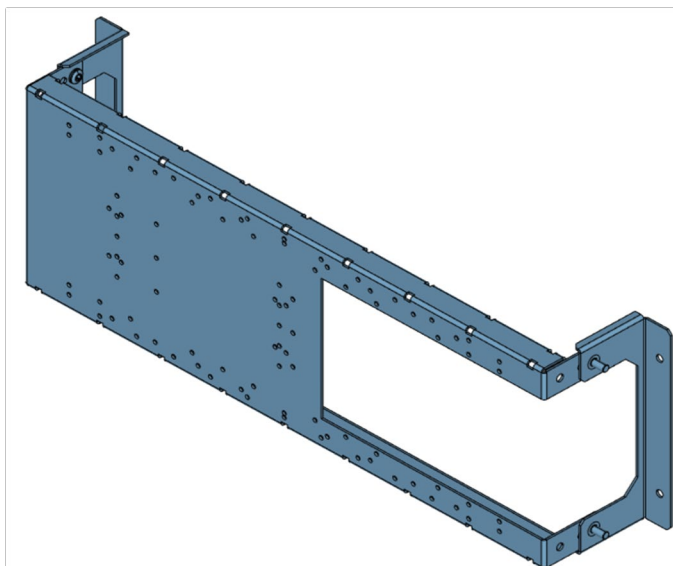

5 - CAJA MOLDEADA

Se recomienda presentar los laterales del armario (sin atornillar) y las tapas frontales para la correcta ubicación de las placas de montaje.

	Unidades	Referencia	Descripción
	1	2224x	Placa de montaje ancho 400mm
		2226x	Placa de montaje ancho 600mm
		2228x	Placa de montaje ancho 800mm
	8	31918	Tornillo autorroscante M5X10

- x   Corresponde a las diferentes alturas de la placa
- 3   3 módulos   Altura = 150mm
- 4   4 módulos   Altura = 200mm
- 5   5 módulos   Altura = 250mm
- 6   6 módulos   Altura = 300mm
- 7   7 módulos   Altura = 350mm