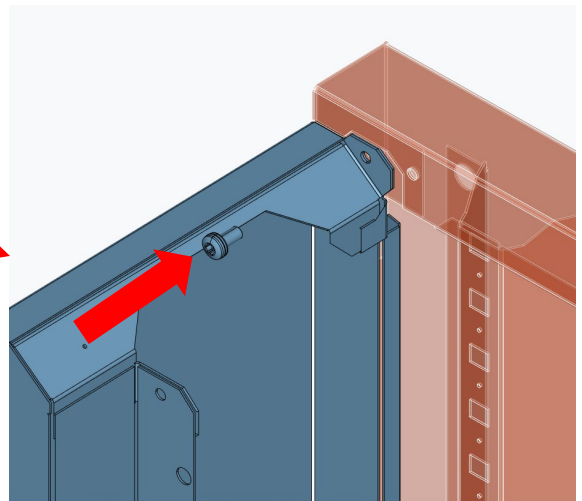

8 - LATERALES IP55

	Unidades	Referencia	Descripción
	1	00309	Laterales altura 550mm, 9 mod.
		00312	Laterales altura 700mm, 12 mod.
		00315	Laterales altura 850mm, 15 mod.
		00318	Laterales altura 1000mm, 18 mod.
		00321	Laterales altura 1150mm, 21 mod.
		00324	Laterales altura 1300mm, 24 mod.
		00327	Laterales altura 1450mm, 27 mod.
		00330	Laterales altura 1700mm, 30 mod.
		00336	Laterales altura 2000mm, 36 mod.
		00339	Laterales altura 2150mm, 39 mod.
	4	31918	Tornillo autorroscante M5X10