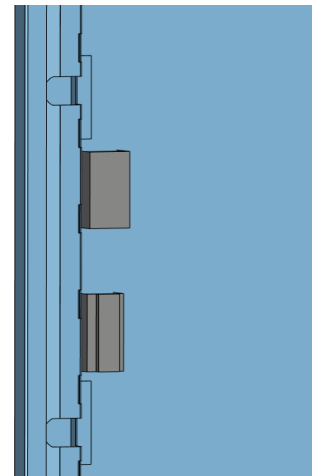

Bisagra

Maneta

14 - PUERTA IP55

	Unidades	Referencia	Descripción
	1	24727	Opaca ancho 400mm, alto 1450mm
		26727	Opaca ancho 600mm, alto 1450mm
		28727	Opaca ancho 800mm, alto 1450mm
	1	24927	Transparente ancho 400mm, alto 1450mm
		26927	Transparente ancho 600mm, alto 1450mm
		28927	Transparente ancho 800mm, alto 1450mm

14 - PUERTA IP55

	Unidades	Referencia	Descripción
	3	80000	Bisagra
	3	80004	Pasador
	1	80003L	Cierre superior de la puerta en el marco
	1	80003R	Cierre inferior de la puerta en el marco
	10	31915	Tornillo hexagonal M5X10
	1	22060	Maneta
	2		Llave
	5	80005	Anillo de seguridad (en pasador y en cierre de llave)
	2		Tapón blanco

Tapones blancos

Bisagra

Maneta

14 - PUERTA IP55

	Unidades	Referencia	Descripción
	1	24730	Opaca ancho 400mm, alto 1700mm
		24733	Opaca ancho 400mm, alto 18500mm
		24736	Opaca ancho 400mm, alto 2000mm
		24739	Opaca ancho 400mm, alto 2150mm
		26730	Opaca ancho 600mm, alto 1700mm
		26733	Opaca ancho 600mm, alto 18500mm
		26736	Opaca ancho 600mm, alto 2000mm
		26739	Opaca ancho 600mm, alto 2150mm
		28730	Opaca ancho 800mm, alto 1700mm
		28733	Opaca ancho 800mm, alto 18500mm
		28736	Opaca ancho 800mm, alto 2000mm
		28739	Opaca ancho 800mm, alto 2150mm
	1	24930	Transparente ancho 400mm, alto 1700mm
		24933	Transparente ancho 400mm, alto 18500mm
		24936	Transparente ancho 400mm, alto 2000mm
		24939	Transparente ancho 400mm, alto 2150mm
		26930	Transparente ancho 600mm, alto 1700mm
		26933	Transparente ancho 600mm, alto 18500mm
		26936	Transparente ancho 600mm, alto 2000mm
		26939	Transparente ancho 600mm, alto 2150mm
		28930	Transparente ancho 800mm, alto 1700mm
		28933	Transparente ancho 800mm, alto 18500mm
		28936	Transparente ancho 800mm, alto 2000mm
		28939	Transparente ancho 800mm, alto 2150mm