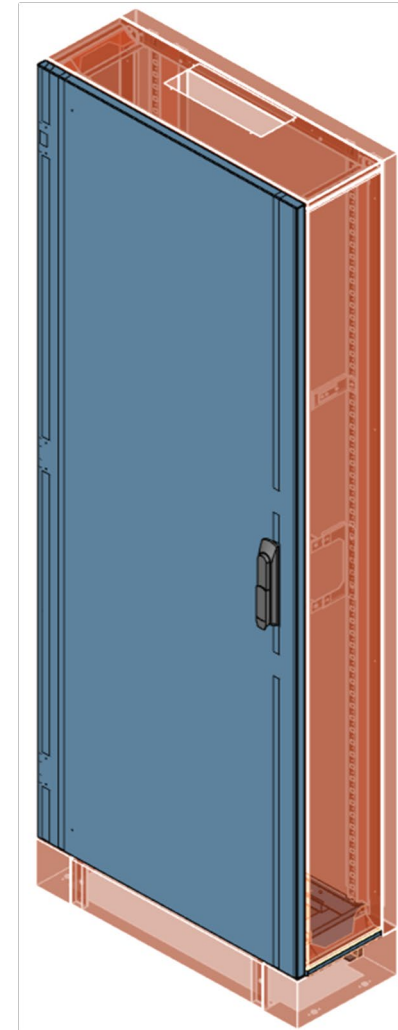

1 - PASO A PASO

TRASERA

UNIDADES FUNCIONALES

LATERALES

1 - PASO A PASO

TECHO/SUELO Y ZOCALO

TAPAS UNIDADES
FUNCIONALES

PUERTA

1 - PASO A PASO

FIJACION MURAL

2 - TRASERA

Unidades	Referencia	IP	Descripción
1	042xx	30	Trasera ancho 400mm
	062xx	30	Trasera ancho 600mm
	082xx	30	Trasera ancho 800mm
	043xx	55	Trasera ancho 400mm
	063xx	55	Trasera ancho 400mm
	032xx	55	Trasera ancho 400mm