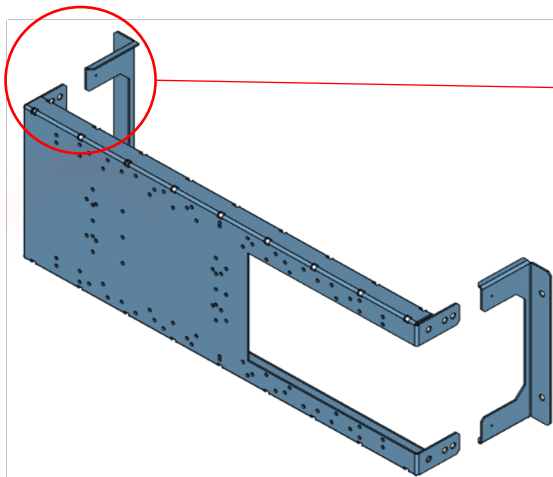

5 - CAJA MOLDEADA

Se recomienda presentar los laterales del armario (sin atornillar) y las tapas frontales para la correcta ubicación de las placas de montaje.

	Unidades	Referencia	Descripción
	1	2224x	Placa de montaje ancho 400mm
		2226x	Placa de montaje ancho 600mm
		2228x	Placa de montaje ancho 800mm
	8	31918	Tornillo autorroscante M5X10

- x   Corresponde a las diferentes alturas de la placa
- 3   3 módulos   Altura = 150mm
- 4   4 módulos   Altura = 200mm
- 5   5 módulos   Altura = 250mm
- 6   6 módulos   Altura = 300mm
- 7   7 módulos   Altura = 350mm