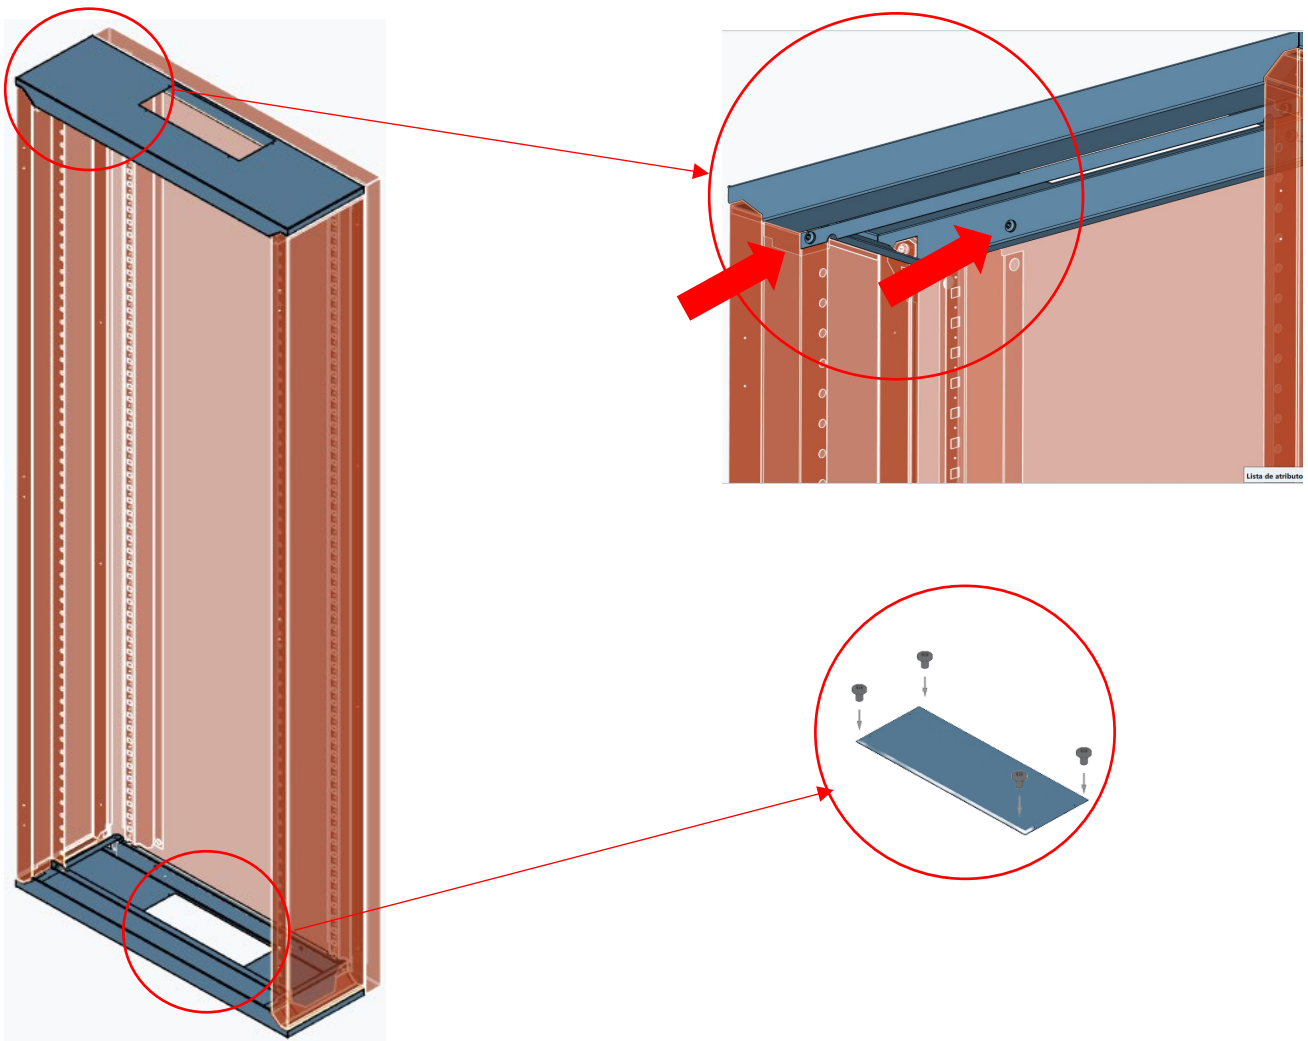

10 - TECHO/SUELO IP55

	Unidades	Referencia	Descripción
	1	04303	Techo y suelo ancho 400mm
		06303	Techo y suelo ancho 600mm
		08303	Techo y suelo ancho 800mm
	2	31918	Tapa pasacables ancho 400mm
	2		Tapa pasacables ancho 600mm
	4		Tapa pasacables ancho 800mm
	16	31918	Tornillo autorroscante M5X10 W=400mm
	16		Tornillo autorroscante M5X10 W=600mm
	24		Tornillo autorroscante M5X10 W=800mm