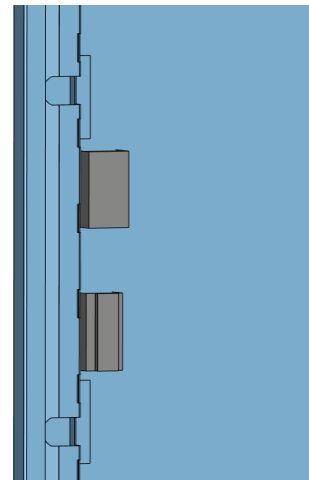

14 - PUERTA IP55

	Unidades	Referencia	Descripción
	2	80000	Bisagra
	2	80004	Pasador
	1	80003L	Cierre superior de la puerta en el marco
	1	80003R	Cierre inferior de la puerta en el marco
	8	31915	Tornillo hexagonal M5X10
	1	22060	Maneta
	2		Llave
	4	80005	Anillo de seguridad (en pasador y en cierre de llave)

Bisagra

Maneta

14 - PUERTA IP55

	Unidades	Referencia	Descripción
	1	24727	Opaca ancho 400mm, alto 1450mm
		26727	Opaca ancho 600mm, alto 1450mm
		28727	Opaca ancho 800mm, alto 1450mm
	1	24927	Transparente ancho 400mm, alto 1450mm
		26927	Transparente ancho 600mm, alto 1450mm
		28927	Transparente ancho 800mm, alto 1450mm

Tapones blancos

Bisagra

Maneta

14 - PUERTA IP55

	Unidades	Referencia	Descripción
	1	24730	Opaca ancho 400mm, alto 1700mm
		24733	Opaca ancho 400mm, alto 18500mm
		24736	Opaca ancho 400mm, alto 2000mm
		24739	Opaca ancho 400mm, alto 2150mm
		26730	Opaca ancho 600mm, alto 1700mm
		26733	Opaca ancho 600mm, alto 18500mm
		26736	Opaca ancho 600mm, alto 2000mm
		26739	Opaca ancho 600mm, alto 2150mm
		28730	Opaca ancho 800mm, alto 1700mm
		28733	Opaca ancho 800mm, alto 18500mm
		28736	Opaca ancho 800mm, alto 2000mm
		28739	Opaca ancho 800mm, alto 2150mm
	1	24930	Transparente ancho 400mm, alto 1700mm
		24933	Transparente ancho 400mm, alto 18500mm
		24936	Transparente ancho 400mm, alto 2000mm
		24939	Transparente ancho 400mm, alto 2150mm
		26930	Transparente ancho 600mm, alto 1700mm
		26933	Transparente ancho 600mm, alto 18500mm
		26936	Transparente ancho 600mm, alto 2000mm
		26939	Transparente ancho 600mm, alto 2150mm
		28930	Transparente ancho 800mm, alto 1700mm
		28933	Transparente ancho 800mm, alto 18500mm
		28936	Transparente ancho 800mm, alto 2000mm
		28939	Transparente ancho 800mm, alto 2150mm