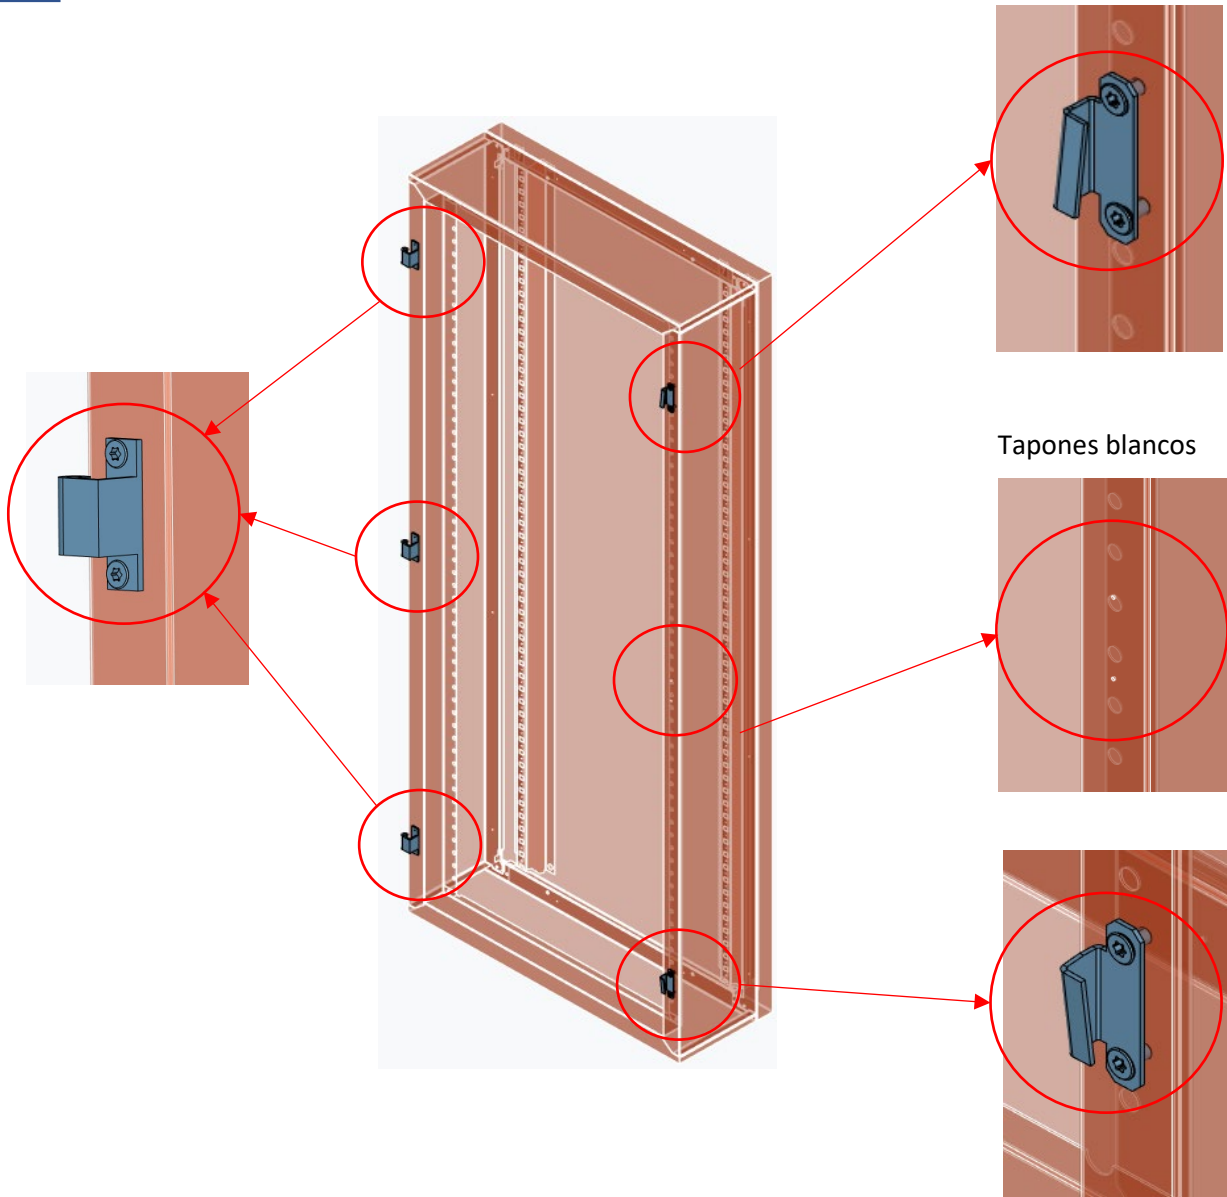

Bisagra

Maneta

14 - PUERTA IP55

	Unidades	Referencia	Descripción
	1	24727	Opaca ancho 400mm, alto 1450mm
		26727	Opaca ancho 600mm, alto 1450mm
		28727	Opaca ancho 800mm, alto 1450mm
	1	24927	Transparente ancho 400mm, alto 1450mm
		26927	Transparente ancho 600mm, alto 1450mm
		28927	Transparente ancho 800mm, alto 1450mm

Tapones blancos

Bisagra

Maneta

14 - PUERTA IP55

	Unidades	Referencia	Descripción
	1	24730	Opaca ancho 400mm, alto 1700mm
		24733	Opaca ancho 400mm, alto 18500mm
		24736	Opaca ancho 400mm, alto 2000mm
		24739	Opaca ancho 400mm, alto 2150mm
		26730	Opaca ancho 600mm, alto 1700mm
		26733	Opaca ancho 600mm, alto 18500mm
		26736	Opaca ancho 600mm, alto 2000mm
		26739	Opaca ancho 600mm, alto 2150mm
		28730	Opaca ancho 800mm, alto 1700mm
		28733	Opaca ancho 800mm, alto 18500mm
		28736	Opaca ancho 800mm, alto 2000mm
		28739	Opaca ancho 800mm, alto 2150mm
	1	24930	Transparente ancho 400mm, alto 1700mm
		24933	Transparente ancho 400mm, alto 18500mm
		24936	Transparente ancho 400mm, alto 2000mm
		24939	Transparente ancho 400mm, alto 2150mm
		26930	Transparente ancho 600mm, alto 1700mm
		26933	Transparente ancho 600mm, alto 18500mm
		26936	Transparente ancho 600mm, alto 2000mm
		26939	Transparente ancho 600mm, alto 2150mm
		28930	Transparente ancho 800mm, alto 1700mm
		28933	Transparente ancho 800mm, alto 18500mm
		28936	Transparente ancho 800mm, alto 2000mm
		28939	Transparente ancho 800mm, alto 2150mm

14 - PUERTA IP55

	Unidades	Referencia	Descripción
	3	80000	Bisagra
	3	80004	Pasador
	1	80003L	Cierre superior de la puerta en el marco
	1	80003R	Cierre inferior de la puerta en el marco
	10	31915	Tornillo hexagonal M5X10
	1	22060	Maneta
	2		Llave
	5	80005	Anillo de seguridad (en pasador y en cierre de llave)
	2		Tapón blanco