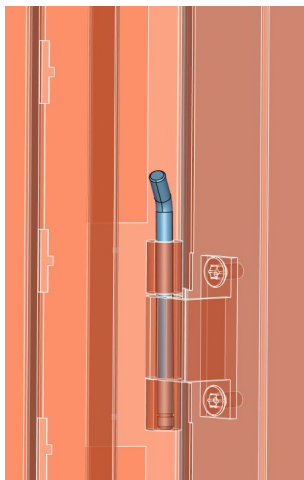

14 - PUERTA IP55

	Unidades	Referencia	Descripción
	2	80000	Bisagra
	2	80004	Pasador
	1	80003L	Cierre superior de la puerta en el marco
	1	80003R	Cierre inferior de la puerta en el marco
	8	31915	Tornillo hexagonal M5X10
	1	22060	Maneta
	2		Llave
	4	80005	Anillo de seguridad (en pasador y en cierre de llave)

Bisagra

Maneta

14 - PUERTA IP55

	Unidades	Referencia	Descripción
	1	24727	Opaca ancho 400mm, alto 1450mm
		26727	Opaca ancho 600mm, alto 1450mm
		28727	Opaca ancho 800mm, alto 1450mm
	1	24927	Transparente ancho 400mm, alto 1450mm
		26927	Transparente ancho 600mm, alto 1450mm
		28927	Transparente ancho 800mm, alto 1450mm

Tapones blancos

Bisagra

Maneta

14 - PUERTA IP55

	Unidades	Referencia	Descripción
	1	24730	Opaca ancho 400mm, alto 1700mm
		24733	Opaca ancho 400mm, alto 18500mm
		24736	Opaca ancho 400mm, alto 2000mm
		24739	Opaca ancho 400mm, alto 2150mm
		26730	Opaca ancho 600mm, alto 1700mm
		26733	Opaca ancho 600mm, alto 18500mm
		26736	Opaca ancho 600mm, alto 2000mm
		26739	Opaca ancho 600mm, alto 2150mm
		28730	Opaca ancho 800mm, alto 1700mm
		28733	Opaca ancho 800mm, alto 18500mm
		28736	Opaca ancho 800mm, alto 2000mm
		28739	Opaca ancho 800mm, alto 2150mm
	1	24930	Transparente ancho 400mm, alto 1700mm
		24933	Transparente ancho 400mm, alto 18500mm
		24936	Transparente ancho 400mm, alto 2000mm
		24939	Transparente ancho 400mm, alto 2150mm
		26930	Transparente ancho 600mm, alto 1700mm
		26933	Transparente ancho 600mm, alto 18500mm
		26936	Transparente ancho 600mm, alto 2000mm
		26939	Transparente ancho 600mm, alto 2150mm
		28930	Transparente ancho 800mm, alto 1700mm
		28933	Transparente ancho 800mm, alto 18500mm
		28936	Transparente ancho 800mm, alto 2000mm
		28939	Transparente ancho 800mm, alto 2150mm