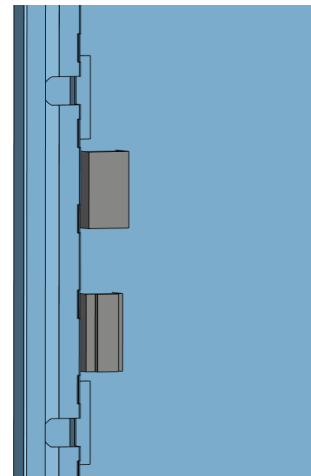

Bisagra

Maneta

13 - PUERTA IP30

	Unidades	Referencia	Descripción
	1	24227	Opaca ancho 400mm, alto 1450mm
		26227	Opaca ancho 600mm, alto 1450mm
		28227	Opaca ancho 800mm, alto 1450mm
	1	24427	Transparente ancho 400mm, alto 1450mm
		26427	Transparente ancho 600mm, alto 1450mm
		28427	Transparente ancho 800mm, alto 1450mm

Tapones blancos

Bisagra

Maneta

13 - PUERTA IP30

	Unidades	Referencia	Descripción
	1	24230	Opaca ancho 400mm, alto 1700mm
		24233	Opaca ancho 400mm, alto 18500mm
		24236	Opaca ancho 400mm, alto 2000mm
		24239	Opaca ancho 400mm, alto 2150mm
		26230	Opaca ancho 600mm, alto 1700mm
		26233	Opaca ancho 600mm, alto 18500mm
		26236	Opaca ancho 600mm, alto 2000mm
		26239	Opaca ancho 600mm, alto 2150mm
		28230	Opaca ancho 800mm, alto 1700mm
		28233	Opaca ancho 800mm, alto 18500mm
		28236	Opaca ancho 800mm, alto 2000mm
		28239	Opaca ancho 800mm, alto 2150mm
	1	24430	Transparente ancho 400mm, alto 1700mm
		24433	Transparente ancho 400mm, alto 18500mm
		24436	Transparente ancho 400mm, alto 2000mm
		24439	Transparente ancho 400mm, alto 2150mm
		26430	Transparente ancho 600mm, alto 1700mm
		26433	Transparente ancho 600mm, alto 18500mm
		26436	Transparente ancho 600mm, alto 2000mm
		26439	Transparente ancho 600mm, alto 2150mm
		28430	Transparente ancho 800mm, alto 1700mm
		28433	Transparente ancho 800mm, alto 18500mm
		28436	Transparente ancho 800mm, alto 2000mm
		28439	Transparente ancho 800mm, alto 2150mm