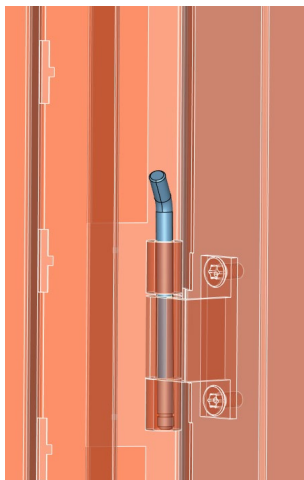

13 - PUERTA IP30

	Unidades	Referencia	Descripción
	2	80000	Bisagra
	2	80004	Pasador
	2	80002	Cierre de la puerta en el marco
	8	31915	Tornillo hexagonal M5X10
	2	22062	Cierre de llave
	2		Llave
	2		Lengüeta (interior de la puerta)
	2		Arandela
	2	80005	Anillo de seguridad (en pasador)

Bisagra

Cierre de llave

13 - PUERTA IP30

	Unidades	Referencia	Descripción
	1	24224	Opaca ancho 400mm, alto 1300mm
		26224	Opaca ancho 600mm, alto 1300mm
		28224	Opaca ancho 800mm, alto 1300mm
	1	24424	Transparente ancho 400mm, alto 1300mm
		26424	Transparente ancho 600mm, alto 1300mm
		28424	Transparente ancho 800mm, alto 1300mm

Bisagra

Maneta

13 - PUERTA IP30

	Unidades	Referencia	Descripción
	1	24227	Opaca ancho 400mm, alto 1450mm
		26227	Opaca ancho 600mm, alto 1450mm
		28227	Opaca ancho 800mm, alto 1450mm
	1	24427	Transparente ancho 400mm, alto 1450mm
		26427	Transparente ancho 600mm, alto 1450mm
		28427	Transparente ancho 800mm, alto 1450mm