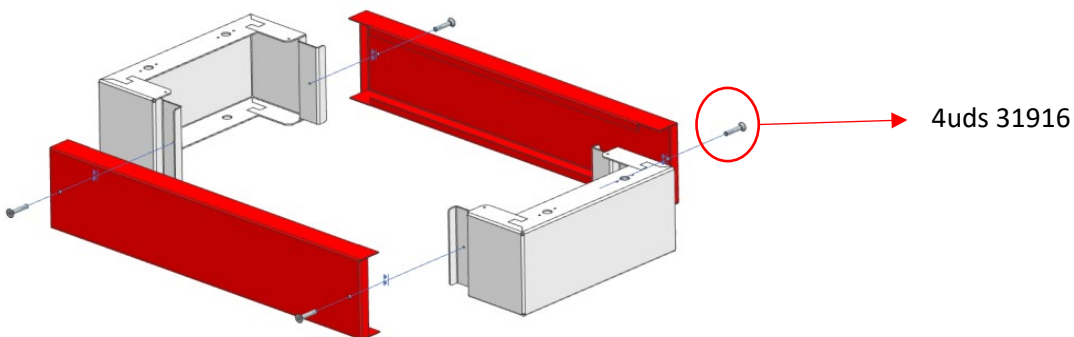

11 - ZOCALO

	Unidades	Referencia	Descripción
	1	37040	Frontal trasero ancho 400mm alto 100mm
		37060	Frontal trasero ancho 600mm alto 100mm
		37080	Frontal trasero ancho 800mm alto 100mm
	1	30023	Lateral (2uds) profundidad 230mm alto 100mm
	4	31916	Tornillo hexagonal M5X25
	4	31918	Tornillo autorroscante M5X10