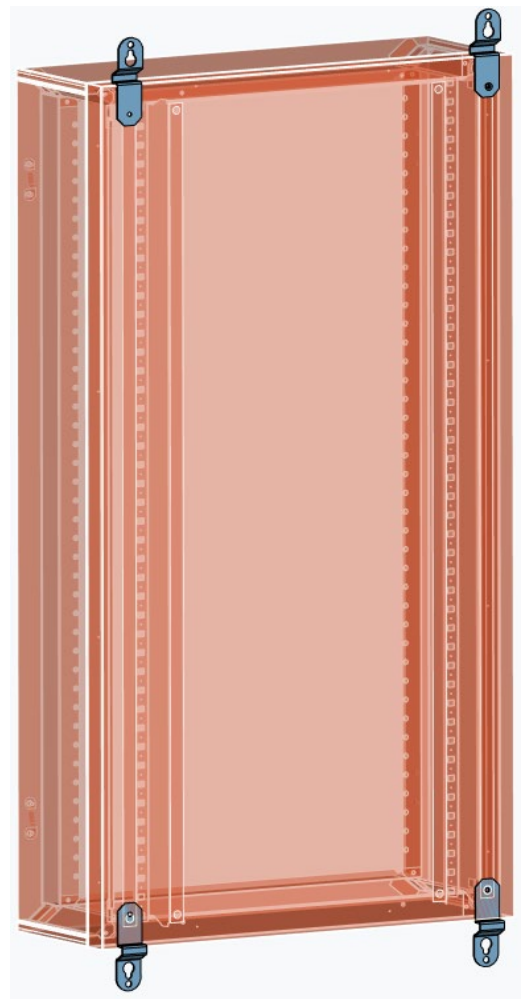

Tapones blancos

Bisagra

Maneta

15 - FIJACION MURAL

	Unidades	Referencia	Descripción
	2	22088	Pieza fijación mural (4uds) (incluye tornillo)

	Unidades	Referencia	Descripción
	1	00409	Unión módulo auxiliar H550mm 9 módulos IP30
		00412	Unión módulo auxiliar H700mm 12 módulos IP30
		00415	Unión módulo auxiliar H850mm 15 módulos IP30
		00418	Unión módulo auxiliar H1000mm 18 módulos IP30
		00421	Unión módulo auxiliar H1150mm 21 módulos IP30
		00424	Unión módulo auxiliar H1300mm 24 módulos IP30
		00427	Unión módulo auxiliar H1450mm 27 módulos IP30
		00430	Unión módulo auxiliar H1700mm 30 módulos IP30
		00433	Unión módulo auxiliar H1850mm 33 módulos IP30
		00436	Unión módulo auxiliar H2000mm 36 módulos IP30
		00439	Unión módulo auxiliar H2150mm 39 módulos IP30
	10	31918	Tornillo autorroscante M5X10 de 9 a 18 módulos
	12		Tornillo autorroscante M5X10 de 21 a 39 módulos
	4		Tapón blanco de 27 a 39 módulos