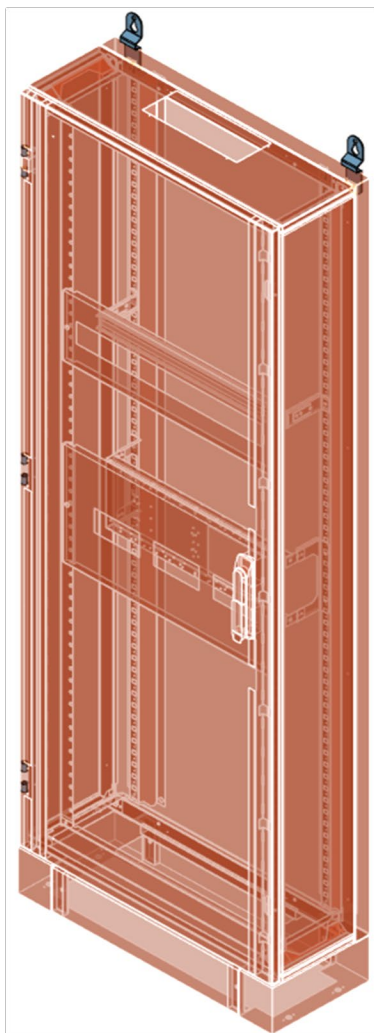

1 - PASO A PASO

TRASERA

UNIDADES FUNCIONALES

LATERALES

1 - PASO A PASO

TECHO/SUELO Y ZOCALO

TAPAS UNIDADES
FUNCIONALES

PUERTA

1 - PASO A PASO

FIJACION MURAL

2 - TRASERA

Unidades	Referencia	IP	Descripción
1	042xx	30	Trasera ancho 400mm
	062xx	30	Trasera ancho 600mm
	082xx	30	Trasera ancho 800mm
	043xx	55	Trasera ancho 400mm
	063xx	55	Trasera ancho 400mm
	032xx	55	Trasera ancho 400mm

xx Corresponde a las diferentes alturas del armario:

09	9 módulos	Altura = 550mm
12	12 módulos	Altura = 700mm
15	15 módulos	Altura = 850mm
18	18 módulos	Altura = 1000mm
21	21 módulos	Altura = 1150mm
24	24 módulos	Altura = 1300mm
27	27 módulos	Altura = 1450mm
30	30 módulos	Altura = 1700mm
36	36 módulos	Altura = 2000mm
39	39 módulos	Altura = 2150mm

5 - CAJA MOLDEADA

Se recomienda presentar los laterales del armario (sin atornillar) y las tapas frontales para la correcta ubicación de las placas de montaje.

	Unidades	Referencia	Descripción
	1	2224x	Placa de montaje ancho 400mm
		2226x	Placa de montaje ancho 600mm
		2228x	Placa de montaje ancho 800mm
	8	31918	Tornillo autorroscante M5X10