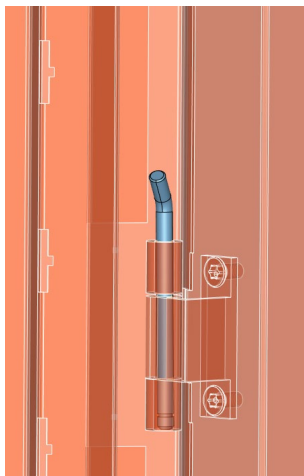

Bisagra

Maneta

14 - PUERTA IP55

	Unidades	Referencia	Descripción
	1	24727	Opaca ancho 400mm, alto 1450mm
		26727	Opaca ancho 600mm, alto 1450mm
		28727	Opaca ancho 800mm, alto 1450mm
	1	24927	Transparente ancho 400mm, alto 1450mm
		26927	Transparente ancho 600mm, alto 1450mm
		28927	Transparente ancho 800mm, alto 1450mm

14 - PUERTA IP55

	Unidades	Referencia	Descripción
	3	80000	Bisagra
	3	80004	Pasador
	1	80003L	Cierre superior de la puerta en el marco
	1	80003R	Cierre inferior de la puerta en el marco
	10	31915	Tornillo hexagonal M5X10
	1	22060	Maneta
	2		Llave
	5	80005	Anillo de seguridad (en pasador y en cierre de llave)
	2		Tapón blanco

Tapones blancos

Bisagra

Maneta

14 - PUERTA IP55

	Unidades	Referencia	Descripción
	1	24730	Opaca ancho 400mm, alto 1700mm
		24733	Opaca ancho 400mm, alto 18500mm
		24736	Opaca ancho 400mm, alto 2000mm
		24739	Opaca ancho 400mm, alto 2150mm
		26730	Opaca ancho 600mm, alto 1700mm
		26733	Opaca ancho 600mm, alto 18500mm
		26736	Opaca ancho 600mm, alto 2000mm
		26739	Opaca ancho 600mm, alto 2150mm
		28730	Opaca ancho 800mm, alto 1700mm
		28733	Opaca ancho 800mm, alto 18500mm
		28736	Opaca ancho 800mm, alto 2000mm
		28739	Opaca ancho 800mm, alto 2150mm
	1	24930	Transparente ancho 400mm, alto 1700mm
		24933	Transparente ancho 400mm, alto 18500mm
		24936	Transparente ancho 400mm, alto 2000mm
		24939	Transparente ancho 400mm, alto 2150mm
		26930	Transparente ancho 600mm, alto 1700mm
		26933	Transparente ancho 600mm, alto 18500mm
		26936	Transparente ancho 600mm, alto 2000mm
		26939	Transparente ancho 600mm, alto 2150mm
		28930	Transparente ancho 800mm, alto 1700mm
		28933	Transparente ancho 800mm, alto 18500mm
		28936	Transparente ancho 800mm, alto 2000mm
		28939	Transparente ancho 800mm, alto 2150mm