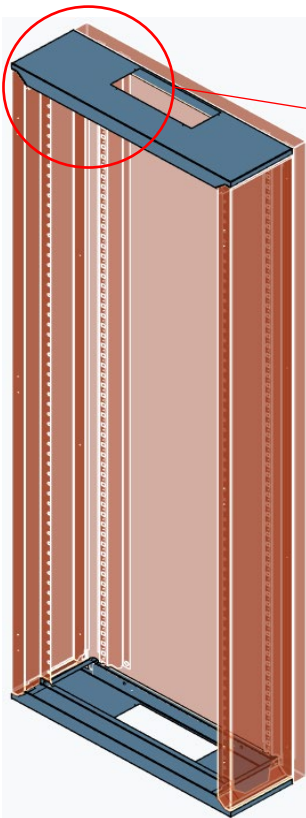

9 - TECHO/SUELO IP30

	Unidades	Referencia	Descripción
	1	04203	Techo y suelo ancho 400mm
		06203	Techo y suelo ancho 600mm
		08203	Techo y suelo ancho 800mm
	2	31918	Tapa pasacables ancho 400mm
	2		Tapa pasacables ancho 600mm
	4		Tapa pasacables ancho 800mm
	16	31918	Tornillo autorroscante M5X10 W=400mm
	16		Tornillo autorroscante M5X10 W=600mm
	24		Tornillo autorroscante M5X10 W=800mm

9 - TECHO/SUELO IP30

	Unidades	Referencia	Descripción
	0,5	04203	Techo ancho 400mm
		06203	Techo ancho 600mm
		08203	Techo ancho 800mm
	0,5	04207	Suelo ancho 400mm
		06207	Suelo ancho 600mm
		08207	Suelo ancho 800mm
	1	31918	Tapa pasacables ancho 400mm
	1		Tapa pasacables ancho 600mm
	2		Tapa pasacables ancho 800mm
	12	31918	Tornillo autorroscante M5X10 W=400mm
	12		Tornillo autorroscante M5X10 W=600mm
	16		Tornillo autorroscante M5X10 W=800mm