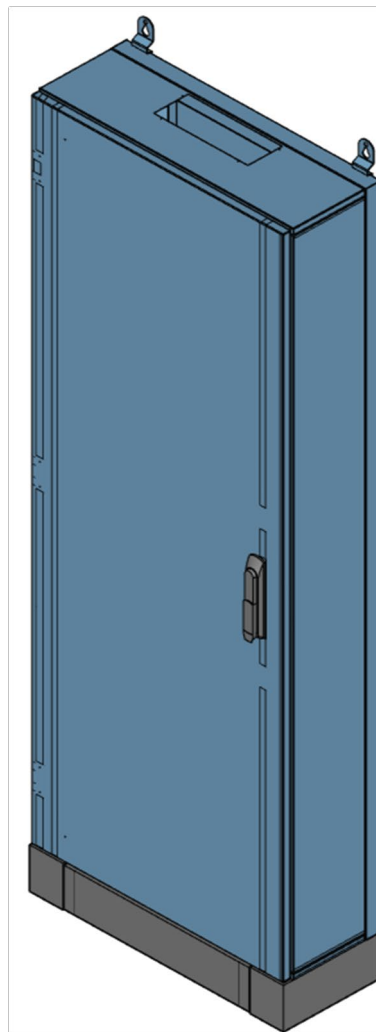

1 - PASO A PASO

TRASERA

UNIDADES FUNCIONALES

LATERALES

1 - PASO A PASO

TECHO/SUELO Y ZOCALO

TAPAS UNIDADES
FUNCIONALES

PUERTA

1 - PASO A PASO

FIJACION MURAL

2 - TRASERA

Unidades	Referencia	IP	Descripción
1	042xx	30	Trasera ancho 400mm
	062xx	30	Trasera ancho 600mm
	082xx	30	Trasera ancho 800mm
	043xx	55	Trasera ancho 400mm
	063xx	55	Trasera ancho 400mm
	032xx	55	Trasera ancho 400mm