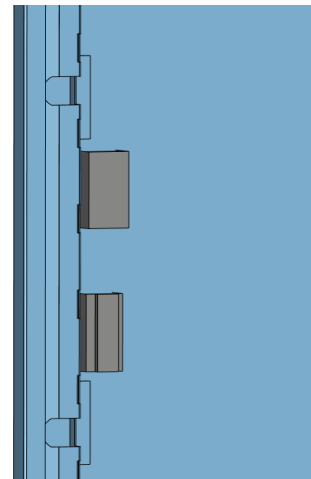

Bisagra

Maneta

14 - PUERTA IP55

	Unidades	Referencia	Descripción
	1	24709	Opaca ancho 400mm, alto 550mm
		24712	Opaca ancho 400mm, alto 700mm
		24715	Opaca ancho 400mm, alto 850mm
		24718	Opaca ancho 400mm, alto 1000mm
		24721	Opaca ancho 400mm, alto 1150mm
		26709	Opaca ancho 600mm, alto 550mm
		26712	Opaca ancho 600mm, alto 700mm
		26715	Opaca ancho 600mm, alto 850mm
		26718	Opaca ancho 600mm, alto 1000mm
		26721	Opaca ancho 600mm, alto 1150mm
		28709	Opaca ancho 800mm, alto 550mm
		28712	Opaca ancho 800mm, alto 700mm
		28715	Opaca ancho 800mm, alto 850mm
		28718	Opaca ancho 800mm, alto 1000mm
28721	Opaca ancho 800mm, alto 1150mm		
	1	24909	Transparente ancho 400mm, alto 550mm
		24912	Transparente ancho 400mm, alto 700mm
		24915	Transparente ancho 400mm, alto 850mm
		24918	Transparente ancho 400mm, alto 1000mm
		24921	Transparente ancho 400mm, alto 1150mm
		26909	Transparente ancho 600mm, alto 550mm
		26912	Transparente ancho 600mm, alto 700mm
		26915	Transparente ancho 600mm, alto 850mm
		26918	Transparente ancho 600mm, alto 1000mm
		26921	Transparente ancho 600mm, alto 1150mm
		28909	Transparente ancho 800mm, alto 550mm
		28912	Transparente ancho 800mm, alto 700mm
		28915	Transparente ancho 800mm, alto 850mm
		28918	Transparente ancho 800mm, alto 1000mm
28921	Transparente ancho 800mm, alto 1150mm		