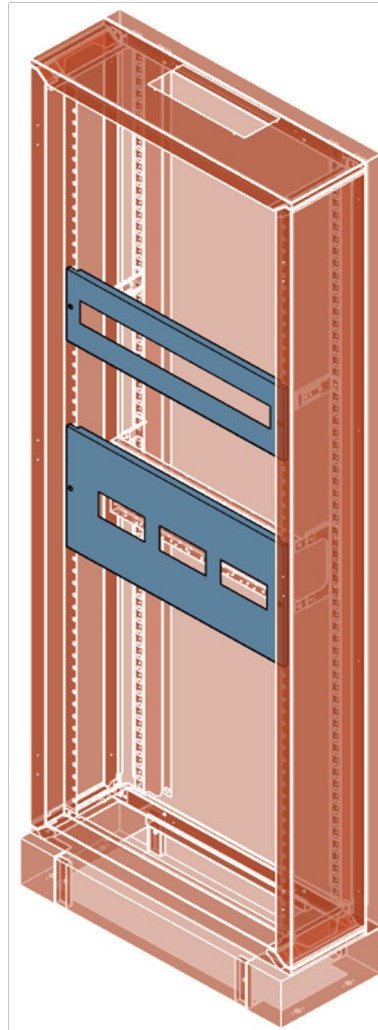

1 - PASO A PASO

TRASERA

UNIDADES FUNCIONALES

LATERALES

1 - PASO A PASO

TECHO/SUELO Y ZOCALO

TAPAS UNIDADES
FUNCIONALES

PUERTA

1 - PASO A PASO

FIJACION MURAL

2 - TRASERA

Unidades	Referencia	IP	Descripción
1	042xx	30	Trasera ancho 400mm
	062xx	30	Trasera ancho 600mm
	082xx	30	Trasera ancho 800mm
	043xx	55	Trasera ancho 400mm
	063xx	55	Trasera ancho 400mm
	032xx	55	Trasera ancho 400mm

5 - CAJA MOLDEADA

Se recomienda presentar los laterales del armario (sin atornillar) y las tapas frontales para la correcta ubicación de las placas de montaje.

	Unidades	Referencia	Descripción
	1	2224x	Placa de montaje ancho 400mm
		2226x	Placa de montaje ancho 600mm
		2228x	Placa de montaje ancho 800mm
	8	31918	Tornillo autorroscante M5X10