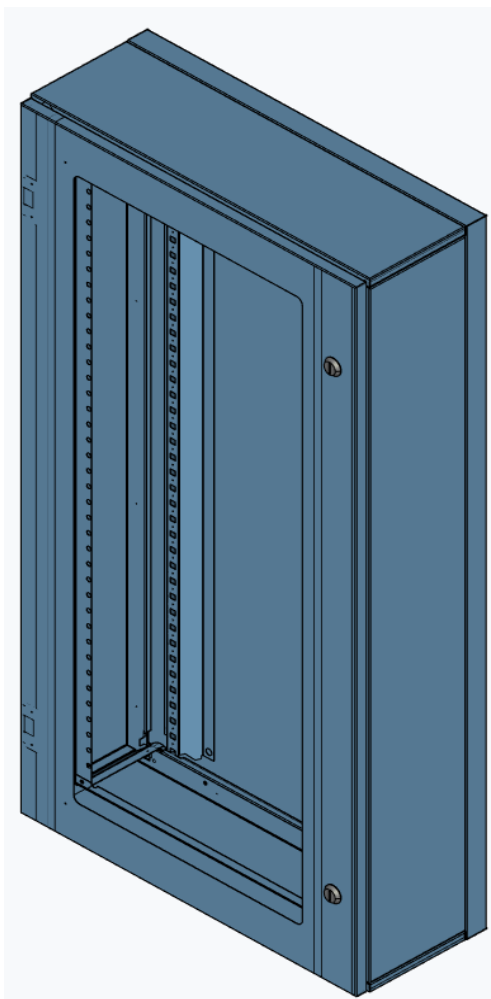

Tapones blancos

Bisagra

Maneta

15 - FIJACION MURAL

	Unidades	Referencia	Descripción
	2	22088	Pieza fijación mural (4uds) (incluye tornillo)

	Unidades	Referencia	Descripción
	1	00409	Unión módulo auxiliar H550mm 9 módulos IP30
		00412	Unión módulo auxiliar H700mm 12 módulos IP30
		00415	Unión módulo auxiliar H850mm 15 módulos IP30
		00418	Unión módulo auxiliar H1000mm 18 módulos IP30
		00421	Unión módulo auxiliar H1150mm 21 módulos IP30
		00424	Unión módulo auxiliar H1300mm 24 módulos IP30
		00427	Unión módulo auxiliar H1450mm 27 módulos IP30
		00430	Unión módulo auxiliar H1700mm 30 módulos IP30
		00433	Unión módulo auxiliar H1850mm 33 módulos IP30
		00436	Unión módulo auxiliar H2000mm 36 módulos IP30
		00439	Unión módulo auxiliar H2150mm 39 módulos IP30
	10	31918	Tornillo autorroscante M5X10 de 9 a 18 módulos
	12		Tornillo autorroscante M5X10 de 21 a 39 módulos
	4		Tapón blanco de 27 a 39 módulos