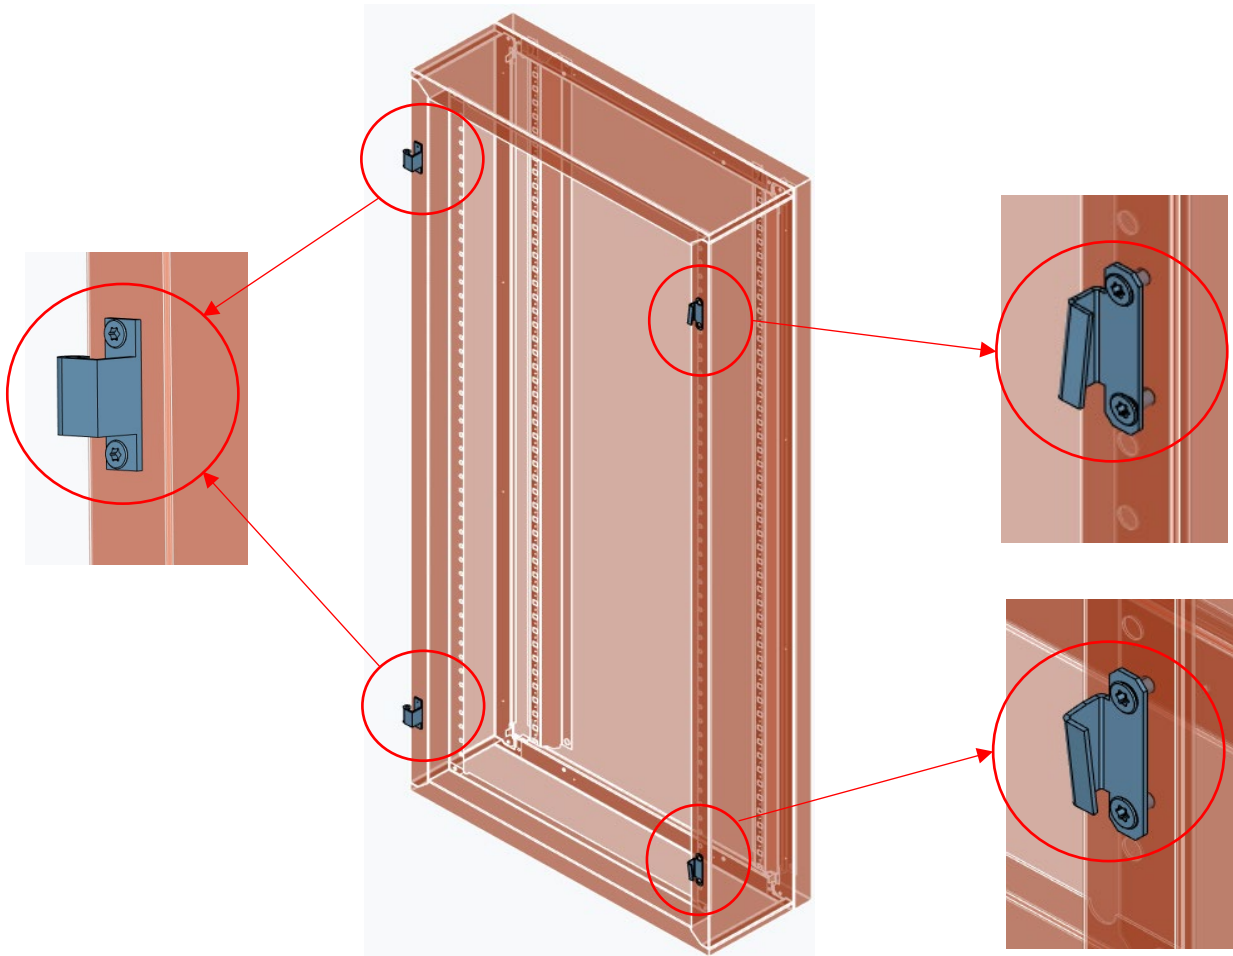

13 - PUERTA IP30

	Unidades	Referencia	Descripción
	2	80000	Bisagra
	2	80004	Pasador
	2	80002	Cierre de la puerta en el marco
	8	31915	Tornillo hexagonal M5X10
	2	22062	Cierre de llave
	2		Llave
	2		Lengüeta (interior de la puerta)
	2		Arandela
	2	80005	Anillo de seguridad (en pasador)

Bisagra

Cierre de llave

13 - PUERTA IP30

	Unidades	Referencia	Descripción
	1	24224	Opaca ancho 400mm, alto 1300mm
		26224	Opaca ancho 600mm, alto 1300mm
		28224	Opaca ancho 800mm, alto 1300mm
	1	24424	Transparente ancho 400mm, alto 1300mm
		26424	Transparente ancho 600mm, alto 1300mm
		28424	Transparente ancho 800mm, alto 1300mm

13 - PUERTA IP30

	Unidades	Referencia	Descripción
	2	80000	Bisagra
	2	80004	Pasador
	1	80003L	Cierre superior de la puerta en el marco
	1	80003R	Cierre inferior de la puerta en el marco
	8	31915	Tornillo hexagonal M5X10
	1	22060	Maneta
	2		Llave
	4	80005	Anillo de seguridad (en pasador y en cierre de llave)

Bisagra

Maneta

13 - PUERTA IP30

	Unidades	Referencia	Descripción
	1	24227	Opaca ancho 400mm, alto 1450mm
		26227	Opaca ancho 600mm, alto 1450mm
		28227	Opaca ancho 800mm, alto 1450mm
	1	24427	Transparente ancho 400mm, alto 1450mm
		26427	Transparente ancho 600mm, alto 1450mm
		28427	Transparente ancho 800mm, alto 1450mm