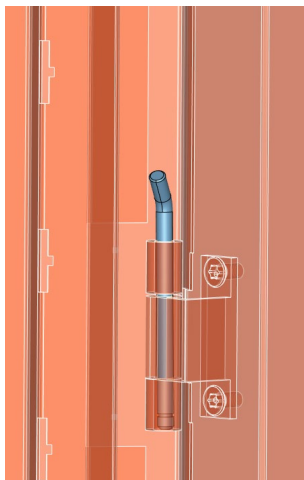

Bisagra

Maneta

14 - PUERTA IP55

	Unidades	Referencia	Descripción
	1	24709	Opaca ancho 400mm, alto 550mm
		24712	Opaca ancho 400mm, alto 700mm
		24715	Opaca ancho 400mm, alto 850mm
		24718	Opaca ancho 400mm, alto 1000mm
		24721	Opaca ancho 400mm, alto 1150mm
		26709	Opaca ancho 600mm, alto 550mm
		26712	Opaca ancho 600mm, alto 700mm
		26715	Opaca ancho 600mm, alto 850mm
		26718	Opaca ancho 600mm, alto 1000mm
		26721	Opaca ancho 600mm, alto 1150mm
		28709	Opaca ancho 800mm, alto 550mm
		28712	Opaca ancho 800mm, alto 700mm
		28715	Opaca ancho 800mm, alto 850mm
		28718	Opaca ancho 800mm, alto 1000mm
28721	Opaca ancho 800mm, alto 1150mm		
	1	24909	Transparente ancho 400mm, alto 550mm
		24912	Transparente ancho 400mm, alto 700mm
		24915	Transparente ancho 400mm, alto 850mm
		24918	Transparente ancho 400mm, alto 1000mm
		24921	Transparente ancho 400mm, alto 1150mm
		26909	Transparente ancho 600mm, alto 550mm
		26912	Transparente ancho 600mm, alto 700mm
		26915	Transparente ancho 600mm, alto 850mm
		26918	Transparente ancho 600mm, alto 1000mm
		26921	Transparente ancho 600mm, alto 1150mm
		28909	Transparente ancho 800mm, alto 550mm
		28912	Transparente ancho 800mm, alto 700mm
		28915	Transparente ancho 800mm, alto 850mm
		28918	Transparente ancho 800mm, alto 1000mm
28921	Transparente ancho 800mm, alto 1150mm		

14 - PUERTA IP55

	Unidades	Referencia	Descripción
	2	80000	Bisagra
	2	80004	Pasador
	2	80002	Cierre de la puerta en el marco
	8	31915	Tornillo hexagonal M5X10
	2	22062	Cierre de llave
	2		Llave
	2		Lengüeta (interior de la puerta)
	2		Arandela
	2	80005	Anillo de seguridad (en pasador)

Bisagra

Cierre de llave

14 - PUERTA IP55

	Unidades	Referencia	Descripción
	1	24724	Opaca ancho 400mm, alto 1300mm
		26724	Opaca ancho 600mm, alto 1300mm
		28724	Opaca ancho 800mm, alto 1300mm
	1	24924	Transparente ancho 400mm, alto 1300mm
		26924	Transparente ancho 600mm, alto 1300mm
		28924	Transparente ancho 800mm, alto 1300mm