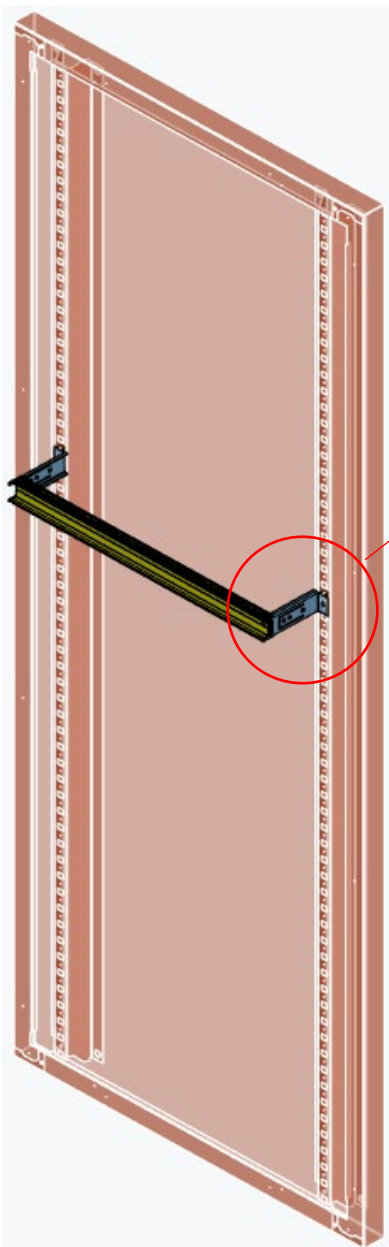

xx Corresponde a las diferentes alturas del armario:

09	9 módulos	Altura = 550mm
12	12 módulos	Altura = 700mm
15	15 módulos	Altura = 850mm
18	18 módulos	Altura = 1000mm
21	21 módulos	Altura = 1150mm
24	24 módulos	Altura = 1300mm
27	27 módulos	Altura = 1450mm
30	30 módulos	Altura = 1700mm
36	36 módulos	Altura = 2000mm
39	39 módulos	Altura = 2150mm

3 - CARRIL DIN

Se recomienda presentar los laterales del armario (sin atornillar) y las tapas frontales para la correcta ubicación de los carriles.

	Unidades	Referencia	Descripción
	1	22054	Carril DIN ancho 400mm
		22056	Carril DIN ancho 600mm
		22058	Carril DIN ancho 800mm
	2	31918	Tornillo autorroscante M5X10

4 - CARRIL DIN REGULABLE

Se recomienda presentar los laterales del armario (sin atornillar) y las tapas frontales para la correcta ubicación de los carriles.

	Unidades	Referencia	Descripción
	1	22064	Carril DIN regulable ancho 400mm
		22066	Carril DIN regulable ancho 600mm
		22068	Carril DIN regulable ancho 800mm
	4	31918	Tornillo autorroscante M5X10

5 - CAJA MOLDEADA

Se recomienda presentar los laterales del armario (sin atornillar) y las tapas frontales para la correcta ubicación de las placas de montaje.

	Unidades	Referencia	Descripción
	1	2224x	Placa de montaje ancho 400mm
		2226x	Placa de montaje ancho 600mm
		2228x	Placa de montaje ancho 800mm
	8	31918	Tornillo autorroscante M5X10