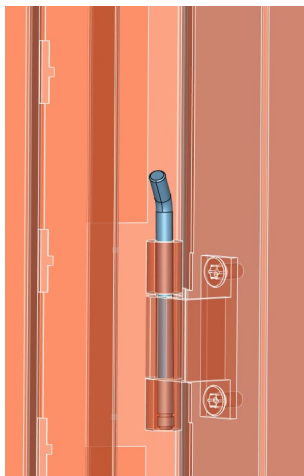

Bisagra

Maneta

13 - PUERTA IP30

	Unidades	Referencia	Descripción
	1	24227	Opaca ancho 400mm, alto 1450mm
		26227	Opaca ancho 600mm, alto 1450mm
		28227	Opaca ancho 800mm, alto 1450mm
	1	24427	Transparente ancho 400mm, alto 1450mm
		26427	Transparente ancho 600mm, alto 1450mm
		28427	Transparente ancho 800mm, alto 1450mm

13 - PUERTA IP30

	Unidades	Referencia	Descripción
	3	80000	Bisagra
	3	80004	Pasador
	1	80003L	Cierre superior de la puerta en el marco
	1	80003R	Cierre inferior de la puerta en el marco
	10	31915	Tornillo hexagonal M5X10
	1	22060	Maneta
	2		Llave
	5	80005	Anillo de seguridad (en pasador y en cierre de llave)
	2		Tapón blanco

Tapones blancos

Bisagra

Maneta

13 - PUERTA IP30

	Unidades	Referencia	Descripción
	1	24230	Opaca ancho 400mm, alto 1700mm
		24233	Opaca ancho 400mm, alto 18500mm
		24236	Opaca ancho 400mm, alto 2000mm
		24239	Opaca ancho 400mm, alto 2150mm
		26230	Opaca ancho 600mm, alto 1700mm
		26233	Opaca ancho 600mm, alto 18500mm
		26236	Opaca ancho 600mm, alto 2000mm
		26239	Opaca ancho 600mm, alto 2150mm
		28230	Opaca ancho 800mm, alto 1700mm
		28233	Opaca ancho 800mm, alto 18500mm
		28236	Opaca ancho 800mm, alto 2000mm
		28239	Opaca ancho 800mm, alto 2150mm
	1	24430	Transparente ancho 400mm, alto 1700mm
		24433	Transparente ancho 400mm, alto 18500mm
		24436	Transparente ancho 400mm, alto 2000mm
		24439	Transparente ancho 400mm, alto 2150mm
		26430	Transparente ancho 600mm, alto 1700mm
		26433	Transparente ancho 600mm, alto 18500mm
		26436	Transparente ancho 600mm, alto 2000mm
		26439	Transparente ancho 600mm, alto 2150mm
		28430	Transparente ancho 800mm, alto 1700mm
		28433	Transparente ancho 800mm, alto 18500mm
		28436	Transparente ancho 800mm, alto 2000mm
		28439	Transparente ancho 800mm, alto 2150mm