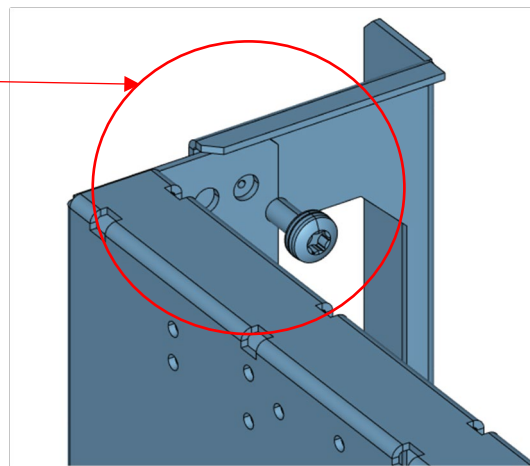

5 - CAJA MOLDEADA

Se recomienda presentar los laterales del armario (sin atornillar) y las tapas frontales para la correcta ubicación de las placas de montaje.

	Unidades	Referencia	Descripción
	1	2224x	Placa de montaje ancho 400mm
		2226x	Placa de montaje ancho 600mm
		2228x	Placa de montaje ancho 800mm
	8	31918	Tornillo autorroscante M5X10

- x   Corresponde a las diferentes alturas de la placa
- 3   3 módulos   Altura = 150mm
- 4   4 módulos   Altura = 200mm
- 5   5 módulos   Altura = 250mm
- 6   6 módulos   Altura = 300mm
- 7   7 módulos   Altura = 350mm