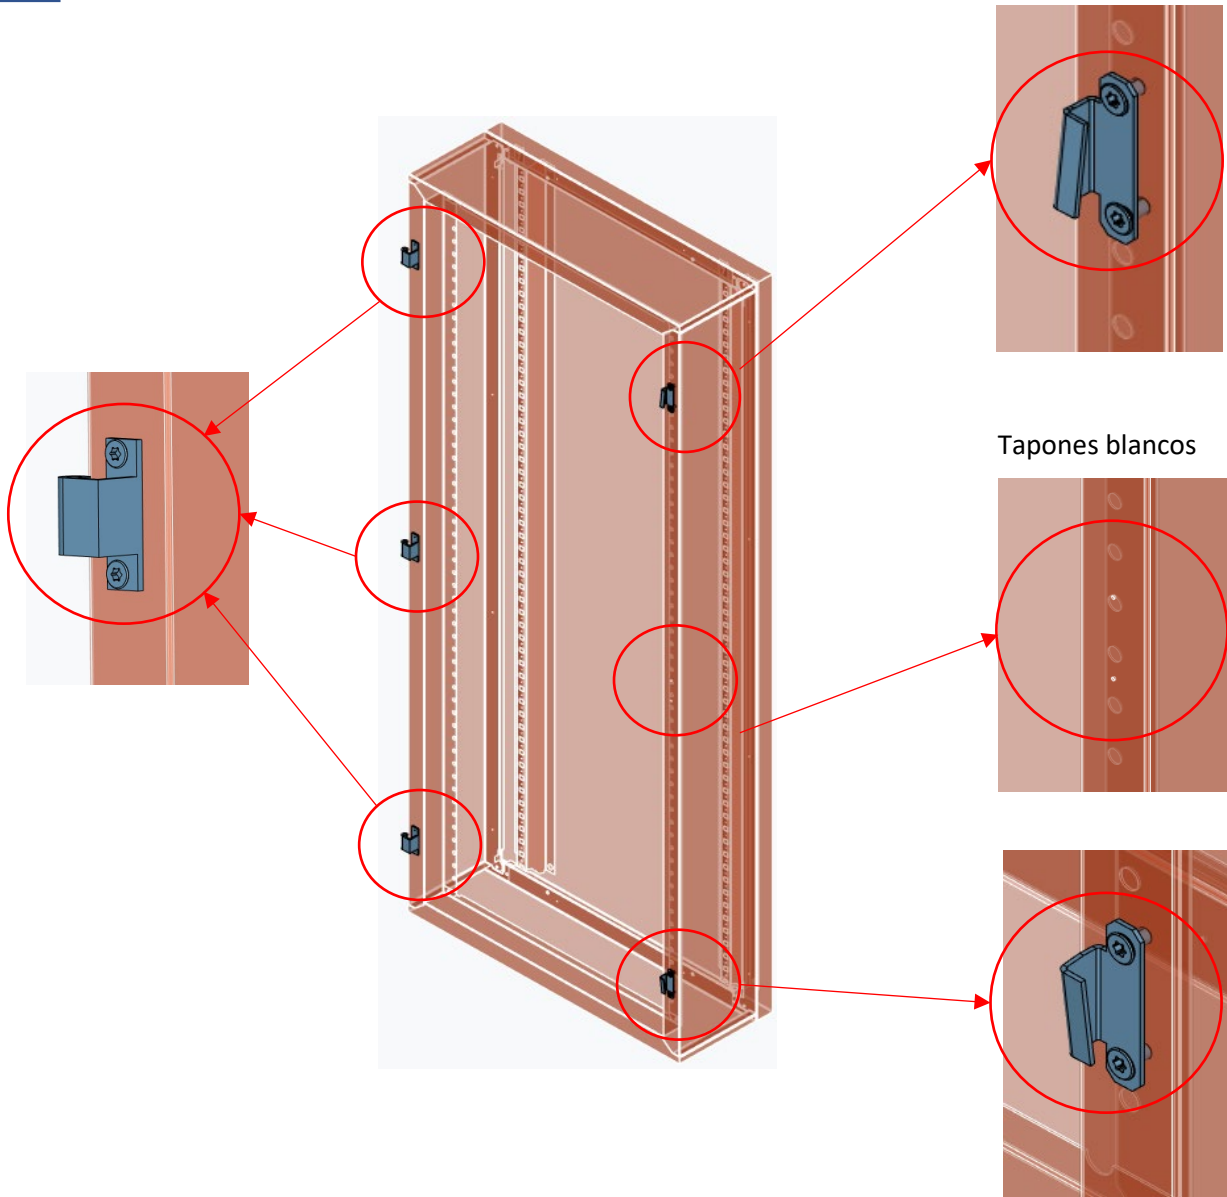

Bisagra

Maneta

14 - PUERTA IP55

	Unidades	Referencia	Descripción
	1	24727	Opaca ancho 400mm, alto 1450mm
		26727	Opaca ancho 600mm, alto 1450mm
		28727	Opaca ancho 800mm, alto 1450mm
	1	24927	Transparente ancho 400mm, alto 1450mm
		26927	Transparente ancho 600mm, alto 1450mm
		28927	Transparente ancho 800mm, alto 1450mm

14 - PUERTA IP55

	Unidades	Referencia	Descripción
	3	80000	Bisagra
	3	80004	Pasador
	1	80003L	Cierre superior de la puerta en el marco
	1	80003R	Cierre inferior de la puerta en el marco
	10	31915	Tornillo hexagonal M5X10
	1	22060	Maneta
	2		Llave
	5	80005	Anillo de seguridad (en pasador y en cierre de llave)
	2		Tapón blanco

Tapones blancos

Bisagra

Maneta

14 - PUERTA IP55

	Unidades	Referencia	Descripción
	1	24730	Opaca ancho 400mm, alto 1700mm
		24733	Opaca ancho 400mm, alto 18500mm
		24736	Opaca ancho 400mm, alto 2000mm
		24739	Opaca ancho 400mm, alto 2150mm
		26730	Opaca ancho 600mm, alto 1700mm
		26733	Opaca ancho 600mm, alto 18500mm
		26736	Opaca ancho 600mm, alto 2000mm
		26739	Opaca ancho 600mm, alto 2150mm
		28730	Opaca ancho 800mm, alto 1700mm
		28733	Opaca ancho 800mm, alto 18500mm
		28736	Opaca ancho 800mm, alto 2000mm
		28739	Opaca ancho 800mm, alto 2150mm
	1	24930	Transparente ancho 400mm, alto 1700mm
		24933	Transparente ancho 400mm, alto 18500mm
		24936	Transparente ancho 400mm, alto 2000mm
		24939	Transparente ancho 400mm, alto 2150mm
		26930	Transparente ancho 600mm, alto 1700mm
		26933	Transparente ancho 600mm, alto 18500mm
		26936	Transparente ancho 600mm, alto 2000mm
		26939	Transparente ancho 600mm, alto 2150mm
		28930	Transparente ancho 800mm, alto 1700mm
		28933	Transparente ancho 800mm, alto 18500mm
		28936	Transparente ancho 800mm, alto 2000mm
		28939	Transparente ancho 800mm, alto 2150mm