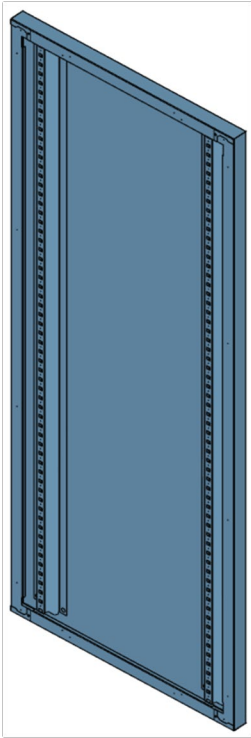

1 - PASO A PASO

TRASERA

UNIDADES FUNCIONALES

LATERALES

1 - PASO A PASO

TECHO/SUELO Y ZOCALO

TAPAS UNIDADES
FUNCIONALES

PUERTA

1 - PASO A PASO

FIJACION MURAL

2 - TRASERA

Unidades	Referencia	IP	Descripción
1	042xx	30	Trasera ancho 400mm
	062xx	30	Trasera ancho 600mm
	082xx	30	Trasera ancho 800mm
	043xx	55	Trasera ancho 400mm
	063xx	55	Trasera ancho 400mm
	032xx	55	Trasera ancho 400mm

5 - CAJA MOLDEADA

Se recomienda presentar los laterales del armario (sin atornillar) y las tapas frontales para la correcta ubicación de las placas de montaje.

	Unidades	Referencia	Descripción
	1	2224x	Placa de montaje ancho 400mm
		2226x	Placa de montaje ancho 600mm
		2228x	Placa de montaje ancho 800mm
	8	31918	Tornillo autorroscante M5X10