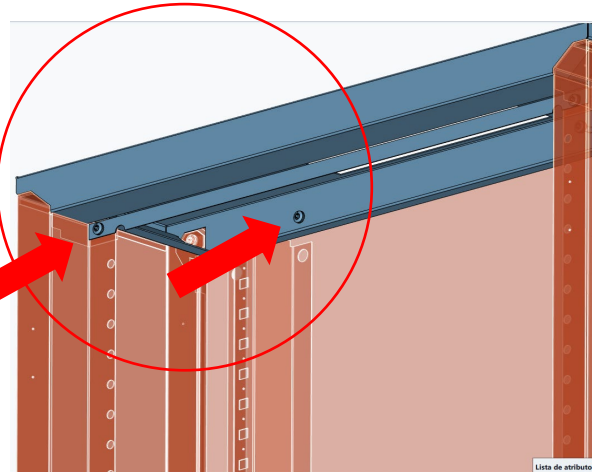

9 - TECHO/SUELO IP30

	Unidades	Referencia	Descripción
	0,5	04203	Techo ancho 400mm
		06203	Techo ancho 600mm
		08203	Techo ancho 800mm
	0,5	04207	Suelo ancho 400mm
		06207	Suelo ancho 600mm
		08207	Suelo ancho 800mm
	1	31918	Tapa pasacables ancho 400mm
	1		Tapa pasacables ancho 600mm
	2		Tapa pasacables ancho 800mm
	12	31918	Tornillo autorroscante M5X10 W=400mm
	12		Tornillo autorroscante M5X10 W=600mm
	16		Tornillo autorroscante M5X10 W=800mm

Los modelos de 30 a 39 módulos se consideran para ir en suelo junto con un zócalo. **IMPORTANTE:** el suelo y el zócalo se han de unir primero para posteriormente montar ese bloque en el armario.