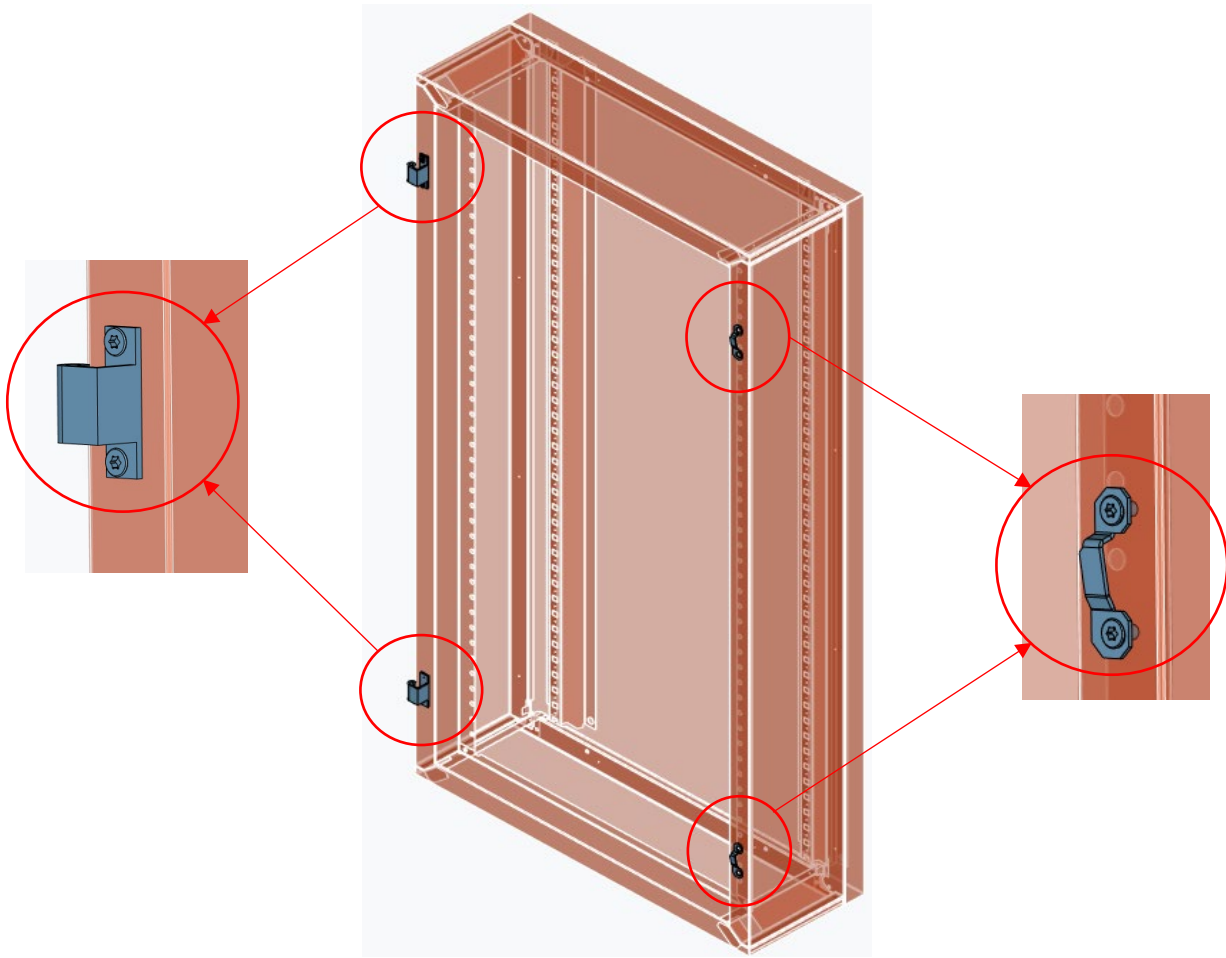

13 - PUERTA IP30

	Unidades	Referencia	Descripción
	1	24209	Opaca ancho 400mm, alto 550mm
		24212	Opaca ancho 400mm, alto 700mm
		24215	Opaca ancho 400mm, alto 850mm
		24218	Opaca ancho 400mm, alto 1000mm
		24221	Opaca ancho 400mm, alto 1150mm
		26209	Opaca ancho 600mm, alto 550mm
		26212	Opaca ancho 600mm, alto 700mm
		26215	Opaca ancho 600mm, alto 850mm
		26218	Opaca ancho 600mm, alto 1000mm
		26221	Opaca ancho 600mm, alto 1150mm
		28209	Opaca ancho 800mm, alto 550mm
		28212	Opaca ancho 800mm, alto 700mm
		28215	Opaca ancho 800mm, alto 850mm
		28218	Opaca ancho 800mm, alto 1000mm
28221	Opaca ancho 800mm, alto 1150mm		
	1	24409	Transparente ancho 400mm, alto 550mm
		24412	Transparente ancho 400mm, alto 700mm
		24415	Transparente ancho 400mm, alto 850mm
		24418	Transparente ancho 400mm, alto 1000mm
		24421	Transparente ancho 400mm, alto 1150mm
		26409	Transparente ancho 600mm, alto 550mm
		26412	Transparente ancho 600mm, alto 700mm
		26415	Transparente ancho 600mm, alto 850mm
		26418	Transparente ancho 600mm, alto 1000mm
		26421	Transparente ancho 600mm, alto 1150mm
		28409	Transparente ancho 800mm, alto 550mm
		28412	Transparente ancho 800mm, alto 700mm
		28415	Transparente ancho 800mm, alto 850mm
		28418	Transparente ancho 800mm, alto 1000mm
28421	Transparente ancho 800mm, alto 1150mm		

13 - PUERTA IP30

	Unidades	Referencia	Descripción
	2	80000	Bisagra
	2	80004	Pasador
	2	80002	Cierre de la puerta en el marco
	8	31915	Tornillo hexagonal M5X10
	2	22062	Cierre de llave
	2		Llave
	2		Lengüeta (interior de la puerta)
	2		Arandela
	2	80005	Anillo de seguridad (en pasador)

Bisagra

Cierre de llave

13 - PUERTA IP30

	Unidades	Referencia	Descripción
	1	24224	Opaca ancho 400mm, alto 1300mm
		26224	Opaca ancho 600mm, alto 1300mm
		28224	Opaca ancho 800mm, alto 1300mm
	1	24424	Transparente ancho 400mm, alto 1300mm
		26424	Transparente ancho 600mm, alto 1300mm
		28424	Transparente ancho 800mm, alto 1300mm