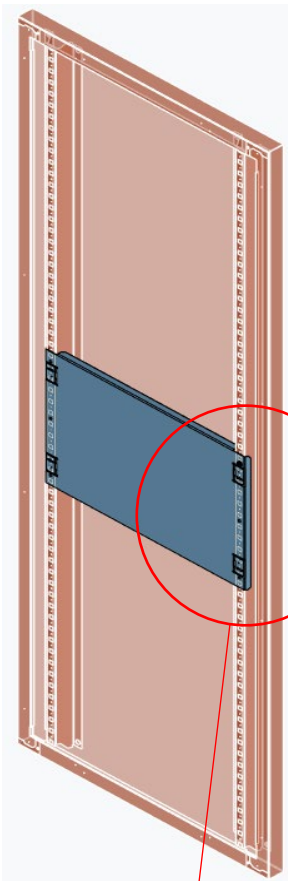

4 - CARRIL DIN REGULABLE

Se recomienda presentar los laterales del armario (sin atornillar) y las tapas frontales para la correcta ubicación de los carriles.

	Unidades	Referencia	Descripción
	1	22064	Carril DIN regulable ancho 400mm
		22066	Carril DIN regulable ancho 600mm
		22068	Carril DIN regulable ancho 800mm
	4	31918	Tornillo autorroscante M5X10

5 - CAJA MOLDEADA

Se recomienda presentar los laterales del armario (sin atornillar) y las tapas frontales para la correcta ubicación de las placas de montaje.

	Unidades	Referencia	Descripción
	1	2224x	Placa de montaje ancho 400mm
		2226x	Placa de montaje ancho 600mm
		2228x	Placa de montaje ancho 800mm
	8	31918	Tornillo autorroscante M5X10

- x Corresponde a las diferentes alturas de la placa
- 3 3 módulos Altura = 150mm
- 4 4 módulos Altura = 200mm
- 5 5 módulos Altura = 250mm
- 6 6 módulos Altura = 300mm
- 7 7 módulos Altura = 350mm

5 - CAJA MOLDEADA

6 - PLACA DE MONTAJE

	Unidades	Referencia	Descripción
	1	224xx	Placa de montaje ancho 400mm
		226xx	Placa de montaje ancho 600mm
		228xx	Placa de montaje ancho 800mm
	4	31918	Tornillo autorroscante M5X10
	4	22089	Perfil para regulación en profundidad (opcional)