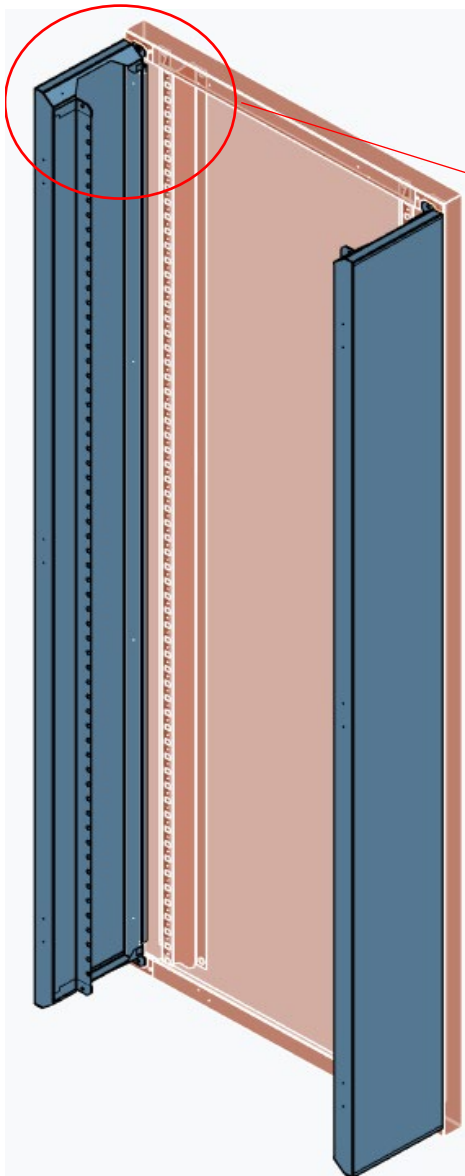

8 - LATERALES IP55

	Unidades	Referencia	Descripción
	1	00309	Laterales altura 550mm, 9 mod.
		00312	Laterales altura 700mm, 12 mod.
		00315	Laterales altura 850mm, 15 mod.
		00318	Laterales altura 1000mm, 18 mod.
		00321	Laterales altura 1150mm, 21 mod.
		00324	Laterales altura 1300mm, 24 mod.
		00327	Laterales altura 1450mm, 27 mod.
		00330	Laterales altura 1700mm, 30 mod.
		00336	Laterales altura 2000mm, 36 mod.
		00339	Laterales altura 2150mm, 39 mod.
	4	31918	Tornillo autorroscante M5X10