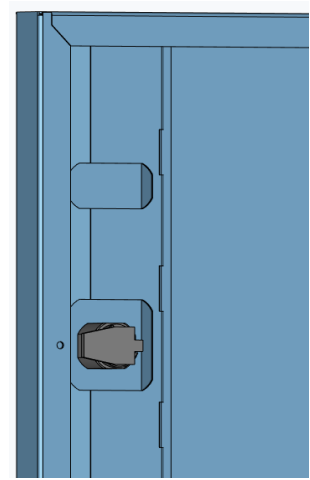

Bisagra

Maneta

14 - PUERTA IP55

	Unidades	Referencia	Descripción
	1	24709	Opaca ancho 400mm, alto 550mm
		24712	Opaca ancho 400mm, alto 700mm
		24715	Opaca ancho 400mm, alto 850mm
		24718	Opaca ancho 400mm, alto 1000mm
		24721	Opaca ancho 400mm, alto 1150mm
		26709	Opaca ancho 600mm, alto 550mm
		26712	Opaca ancho 600mm, alto 700mm
		26715	Opaca ancho 600mm, alto 850mm
		26718	Opaca ancho 600mm, alto 1000mm
		26721	Opaca ancho 600mm, alto 1150mm
		28709	Opaca ancho 800mm, alto 550mm
		28712	Opaca ancho 800mm, alto 700mm
		28715	Opaca ancho 800mm, alto 850mm
		28718	Opaca ancho 800mm, alto 1000mm
28721	Opaca ancho 800mm, alto 1150mm		
	1	24909	Transparente ancho 400mm, alto 550mm
		24912	Transparente ancho 400mm, alto 700mm
		24915	Transparente ancho 400mm, alto 850mm
		24918	Transparente ancho 400mm, alto 1000mm
		24921	Transparente ancho 400mm, alto 1150mm
		26909	Transparente ancho 600mm, alto 550mm
		26912	Transparente ancho 600mm, alto 700mm
		26915	Transparente ancho 600mm, alto 850mm
		26918	Transparente ancho 600mm, alto 1000mm
		26921	Transparente ancho 600mm, alto 1150mm
		28909	Transparente ancho 800mm, alto 550mm
		28912	Transparente ancho 800mm, alto 700mm
		28915	Transparente ancho 800mm, alto 850mm
		28918	Transparente ancho 800mm, alto 1000mm
28921	Transparente ancho 800mm, alto 1150mm		

Bisagra

Cierre de llave

14 - PUERTA IP55

	Unidades	Referencia	Descripción
	1	24724	Opaca ancho 400mm, alto 1300mm
		26724	Opaca ancho 600mm, alto 1300mm
		28724	Opaca ancho 800mm, alto 1300mm
	1	24924	Transparente ancho 400mm, alto 1300mm
		26924	Transparente ancho 600mm, alto 1300mm
		28924	Transparente ancho 800mm, alto 1300mm