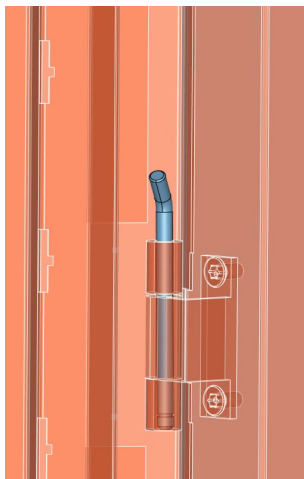

13 - PUERTA IP30

	Unidades	Referencia	Descripción
	3	80000	Bisagra
	3	80004	Pasador
	1	80003L	Cierre superior de la puerta en el marco
	1	80003R	Cierre inferior de la puerta en el marco
	10	31915	Tornillo hexagonal M5X10
	1	22060	Maneta
	2		Llave
	5	80005	Anillo de seguridad (en pasador y en cierre de llave)
	2		Tapón blanco

Bisagra

Maneta

14 - PUERTA IP55

	Unidades	Referencia	Descripción
	1	24709	Opaca ancho 400mm, alto 550mm
		24712	Opaca ancho 400mm, alto 700mm
		24715	Opaca ancho 400mm, alto 850mm
		24718	Opaca ancho 400mm, alto 1000mm
		24721	Opaca ancho 400mm, alto 1150mm
		26709	Opaca ancho 600mm, alto 550mm
		26712	Opaca ancho 600mm, alto 700mm
		26715	Opaca ancho 600mm, alto 850mm
		26718	Opaca ancho 600mm, alto 1000mm
		26721	Opaca ancho 600mm, alto 1150mm
		28709	Opaca ancho 800mm, alto 550mm
		28712	Opaca ancho 800mm, alto 700mm
		28715	Opaca ancho 800mm, alto 850mm
		28718	Opaca ancho 800mm, alto 1000mm
28721	Opaca ancho 800mm, alto 1150mm		
	1	24909	Transparente ancho 400mm, alto 550mm
		24912	Transparente ancho 400mm, alto 700mm
		24915	Transparente ancho 400mm, alto 850mm
		24918	Transparente ancho 400mm, alto 1000mm
		24921	Transparente ancho 400mm, alto 1150mm
		26909	Transparente ancho 600mm, alto 550mm
		26912	Transparente ancho 600mm, alto 700mm
		26915	Transparente ancho 600mm, alto 850mm
		26918	Transparente ancho 600mm, alto 1000mm
		26921	Transparente ancho 600mm, alto 1150mm
		28909	Transparente ancho 800mm, alto 550mm
		28912	Transparente ancho 800mm, alto 700mm
		28915	Transparente ancho 800mm, alto 850mm
		28918	Transparente ancho 800mm, alto 1000mm
28921	Transparente ancho 800mm, alto 1150mm		