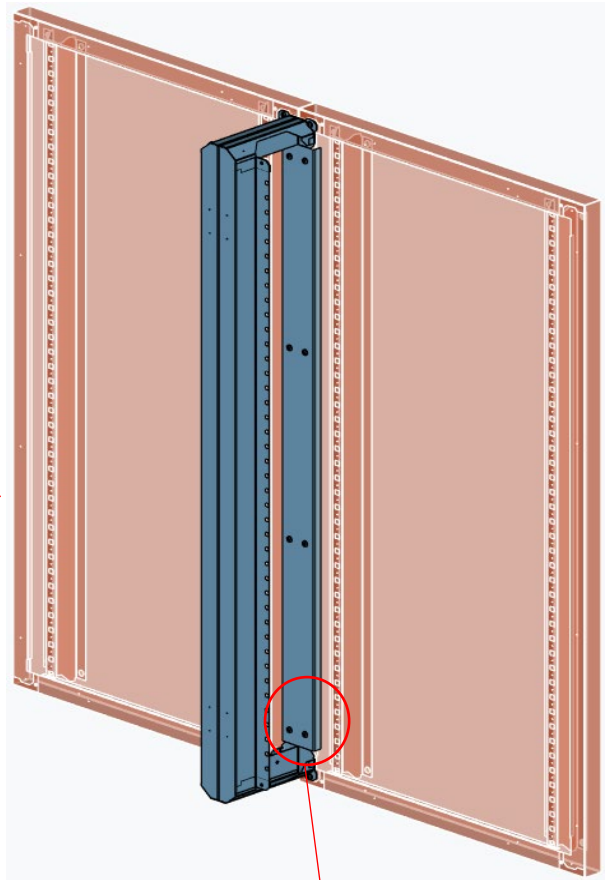

Tapones blancos

Bisagra

Maneta

15 - FIJACION MURAL

	Unidades	Referencia	Descripción
	2	22088	Pieza fijación mural (4uds) (incluye tornillo)

	Unidades	Referencia	Descripción
	1	00409	Unión módulo auxiliar H550mm 9 módulos IP30
		00412	Unión módulo auxiliar H700mm 12 módulos IP30
		00415	Unión módulo auxiliar H850mm 15 módulos IP30
		00418	Unión módulo auxiliar H1000mm 18 módulos IP30
		00421	Unión módulo auxiliar H1150mm 21 módulos IP30
		00424	Unión módulo auxiliar H1300mm 24 módulos IP30
		00427	Unión módulo auxiliar H1450mm 27 módulos IP30
		00430	Unión módulo auxiliar H1700mm 30 módulos IP30
		00433	Unión módulo auxiliar H1850mm 33 módulos IP30
		00436	Unión módulo auxiliar H2000mm 36 módulos IP30
		00439	Unión módulo auxiliar H2150mm 39 módulos IP30
	10	31918	Tornillo autorroscante M5X10 de 9 a 18 módulos
	12		Tornillo autorroscante M5X10 de 21 a 39 módulos
	4		Tapón blanco de 27 a 39 módulos