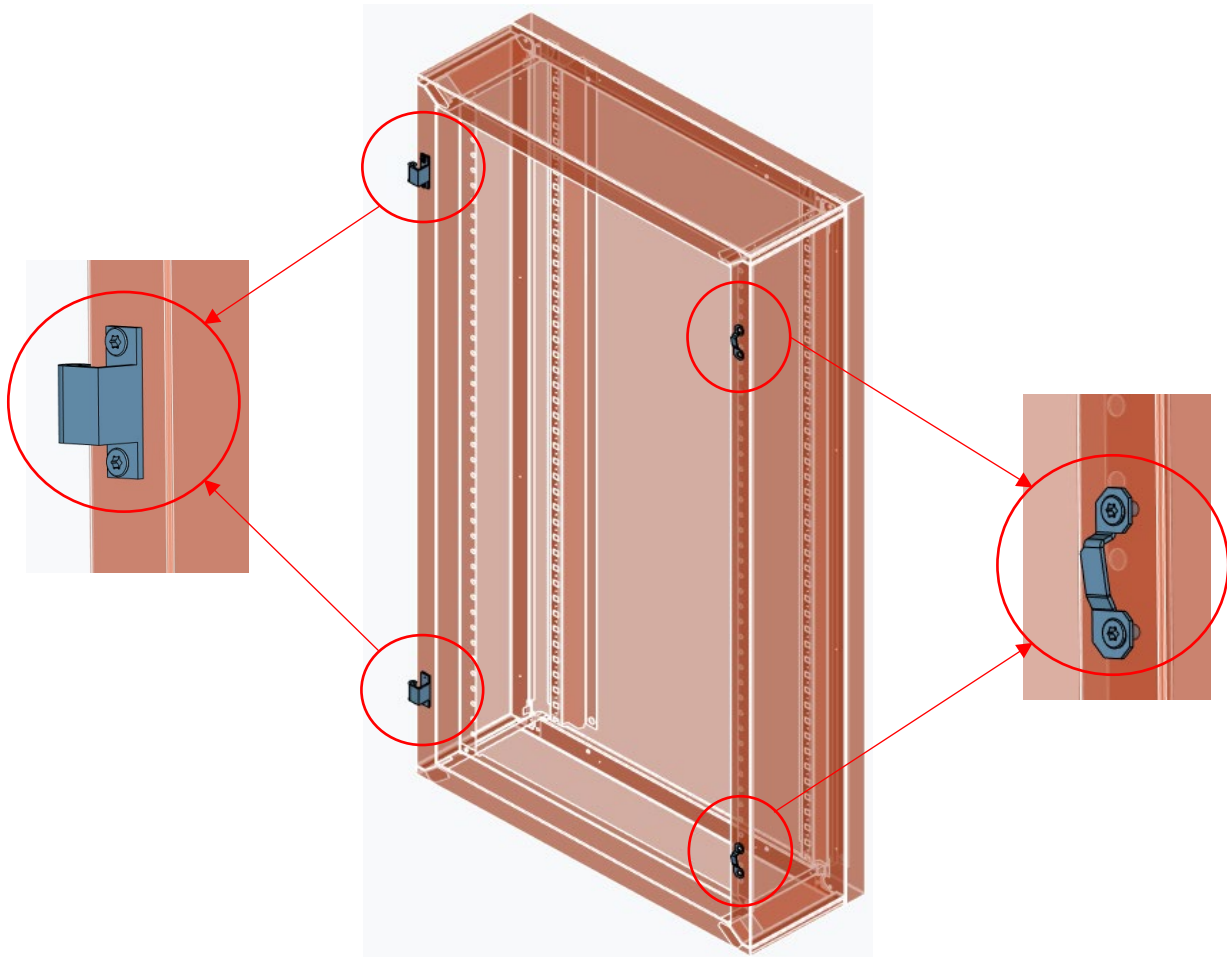

13 - PUERTA IP30

	Unidades	Referencia	Descripción
	3	80000	Bisagra
	3	80004	Pasador
	1	80003L	Cierre superior de la puerta en el marco
	1	80003R	Cierre inferior de la puerta en el marco
	10	31915	Tornillo hexagonal M5X10
	1	22060	Maneta
	2		Llave
	5	80005	Anillo de seguridad (en pasador y en cierre de llave)
	2		Tapón blanco

Bisagra

Maneta

14 - PUERTA IP55

	Unidades	Referencia	Descripción
	1	24709	Opaca ancho 400mm, alto 550mm
		24712	Opaca ancho 400mm, alto 700mm
		24715	Opaca ancho 400mm, alto 850mm
		24718	Opaca ancho 400mm, alto 1000mm
		24721	Opaca ancho 400mm, alto 1150mm
		26709	Opaca ancho 600mm, alto 550mm
		26712	Opaca ancho 600mm, alto 700mm
		26715	Opaca ancho 600mm, alto 850mm
		26718	Opaca ancho 600mm, alto 1000mm
		26721	Opaca ancho 600mm, alto 1150mm
		28709	Opaca ancho 800mm, alto 550mm
		28712	Opaca ancho 800mm, alto 700mm
		28715	Opaca ancho 800mm, alto 850mm
		28718	Opaca ancho 800mm, alto 1000mm
28721	Opaca ancho 800mm, alto 1150mm		
	1	24909	Transparente ancho 400mm, alto 550mm
		24912	Transparente ancho 400mm, alto 700mm
		24915	Transparente ancho 400mm, alto 850mm
		24918	Transparente ancho 400mm, alto 1000mm
		24921	Transparente ancho 400mm, alto 1150mm
		26909	Transparente ancho 600mm, alto 550mm
		26912	Transparente ancho 600mm, alto 700mm
		26915	Transparente ancho 600mm, alto 850mm
		26918	Transparente ancho 600mm, alto 1000mm
		26921	Transparente ancho 600mm, alto 1150mm
		28909	Transparente ancho 800mm, alto 550mm
		28912	Transparente ancho 800mm, alto 700mm
		28915	Transparente ancho 800mm, alto 850mm
		28918	Transparente ancho 800mm, alto 1000mm
28921	Transparente ancho 800mm, alto 1150mm		

14 - PUERTA IP55

	Unidades	Referencia	Descripción
	2	80000	Bisagra
	2	80004	Pasador
	2	80002	Cierre de la puerta en el marco
	8	31915	Tornillo hexagonal M5X10
	2	22062	Cierre de llave
	2		Llave
	2		Lengüeta (interior de la puerta)
	2		Arandela
	2	80005	Anillo de seguridad (en pasador)