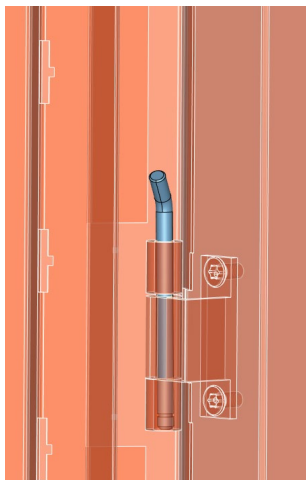

Bisagra

Cierre de llave

13 - PUERTA IP30

	Unidades	Referencia	Descripción
	1	24224	Opaca ancho 400mm, alto 1300mm
		26224	Opaca ancho 600mm, alto 1300mm
		28224	Opaca ancho 800mm, alto 1300mm
	1	24424	Transparente ancho 400mm, alto 1300mm
		26424	Transparente ancho 600mm, alto 1300mm
		28424	Transparente ancho 800mm, alto 1300mm

13 - PUERTA IP30

	Unidades	Referencia	Descripción
	2	80000	Bisagra
	2	80004	Pasador
	1	80003L	Cierre superior de la puerta en el marco
	1	80003R	Cierre inferior de la puerta en el marco
	8	31915	Tornillo hexagonal M5X10
	1	22060	Maneta
	2		Llave
	4	80005	Anillo de seguridad (en pasador y en cierre de llave)

Bisagra

Maneta

13 - PUERTA IP30

	Unidades	Referencia	Descripción
	1	24227	Opaca ancho 400mm, alto 1450mm
		26227	Opaca ancho 600mm, alto 1450mm
		28227	Opaca ancho 800mm, alto 1450mm
	1	24427	Transparente ancho 400mm, alto 1450mm
		26427	Transparente ancho 600mm, alto 1450mm
		28427	Transparente ancho 800mm, alto 1450mm