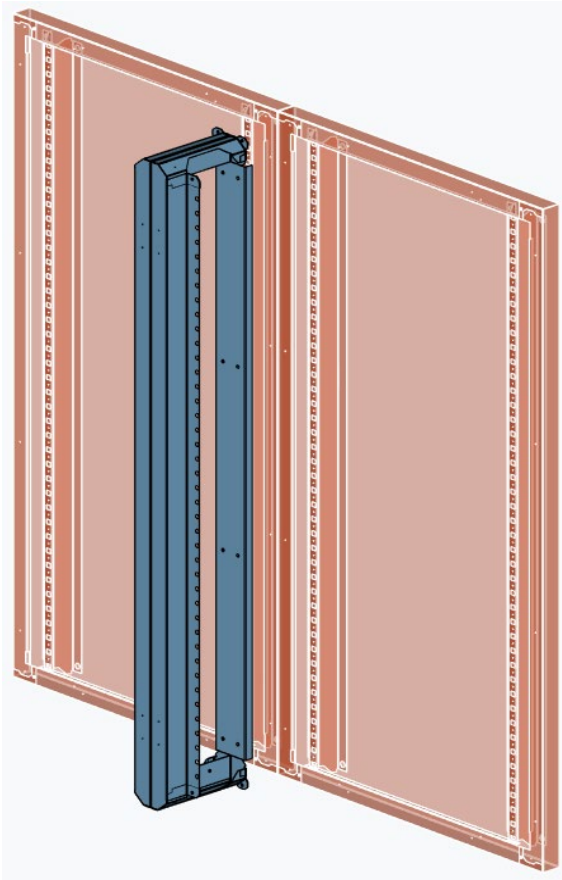

Tapones blancos

Bisagra

Maneta

15 - FIJACION MURAL

	Unidades	Referencia	Descripción
	2	22088	Pieza fijación mural (4uds) (incluye tornillo)

	Unidades	Referencia	Descripción
	1	00409	Unión módulo auxiliar H550mm 9 módulos IP30
		00412	Unión módulo auxiliar H700mm 12 módulos IP30
		00415	Unión módulo auxiliar H850mm 15 módulos IP30
		00418	Unión módulo auxiliar H1000mm 18 módulos IP30
		00421	Unión módulo auxiliar H1150mm 21 módulos IP30
		00424	Unión módulo auxiliar H1300mm 24 módulos IP30
		00427	Unión módulo auxiliar H1450mm 27 módulos IP30
		00430	Unión módulo auxiliar H1700mm 30 módulos IP30
		00433	Unión módulo auxiliar H1850mm 33 módulos IP30
		00436	Unión módulo auxiliar H2000mm 36 módulos IP30
		00439	Unión módulo auxiliar H2150mm 39 módulos IP30
	10	31918	Tornillo autorroscante M5X10 de 9 a 18 módulos
	12		Tornillo autorroscante M5X10 de 21 a 39 módulos
	4		Tapón blanco de 27 a 39 módulos