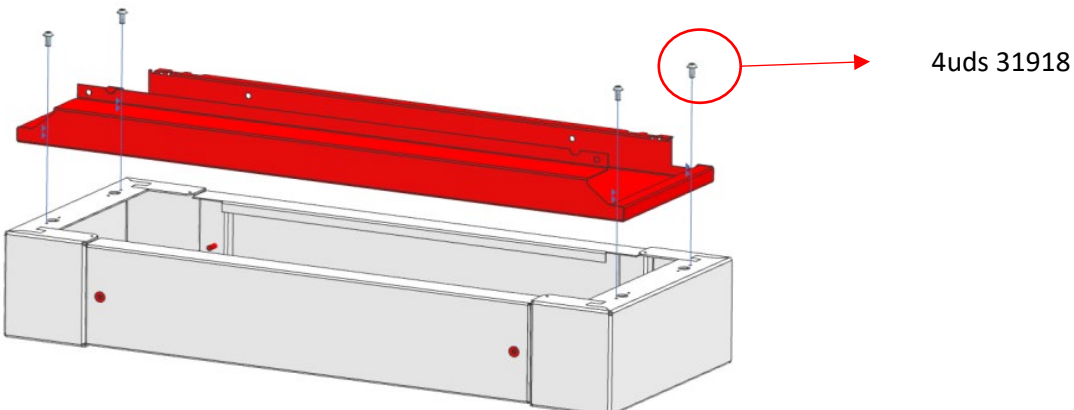

11 - ZOCALO

	Unidades	Referencia	Descripción
	1	37040	Frontal trasero ancho 400mm alto 100mm
		37060	Frontal trasero ancho 600mm alto 100mm
		37080	Frontal trasero ancho 800mm alto 100mm
	1	30023	Lateral (2uds) profundidad 230mm alto 100mm
	4	31916	Tornillo hexagonal M5X25
	4	31918	Tornillo autorroscante M5X10