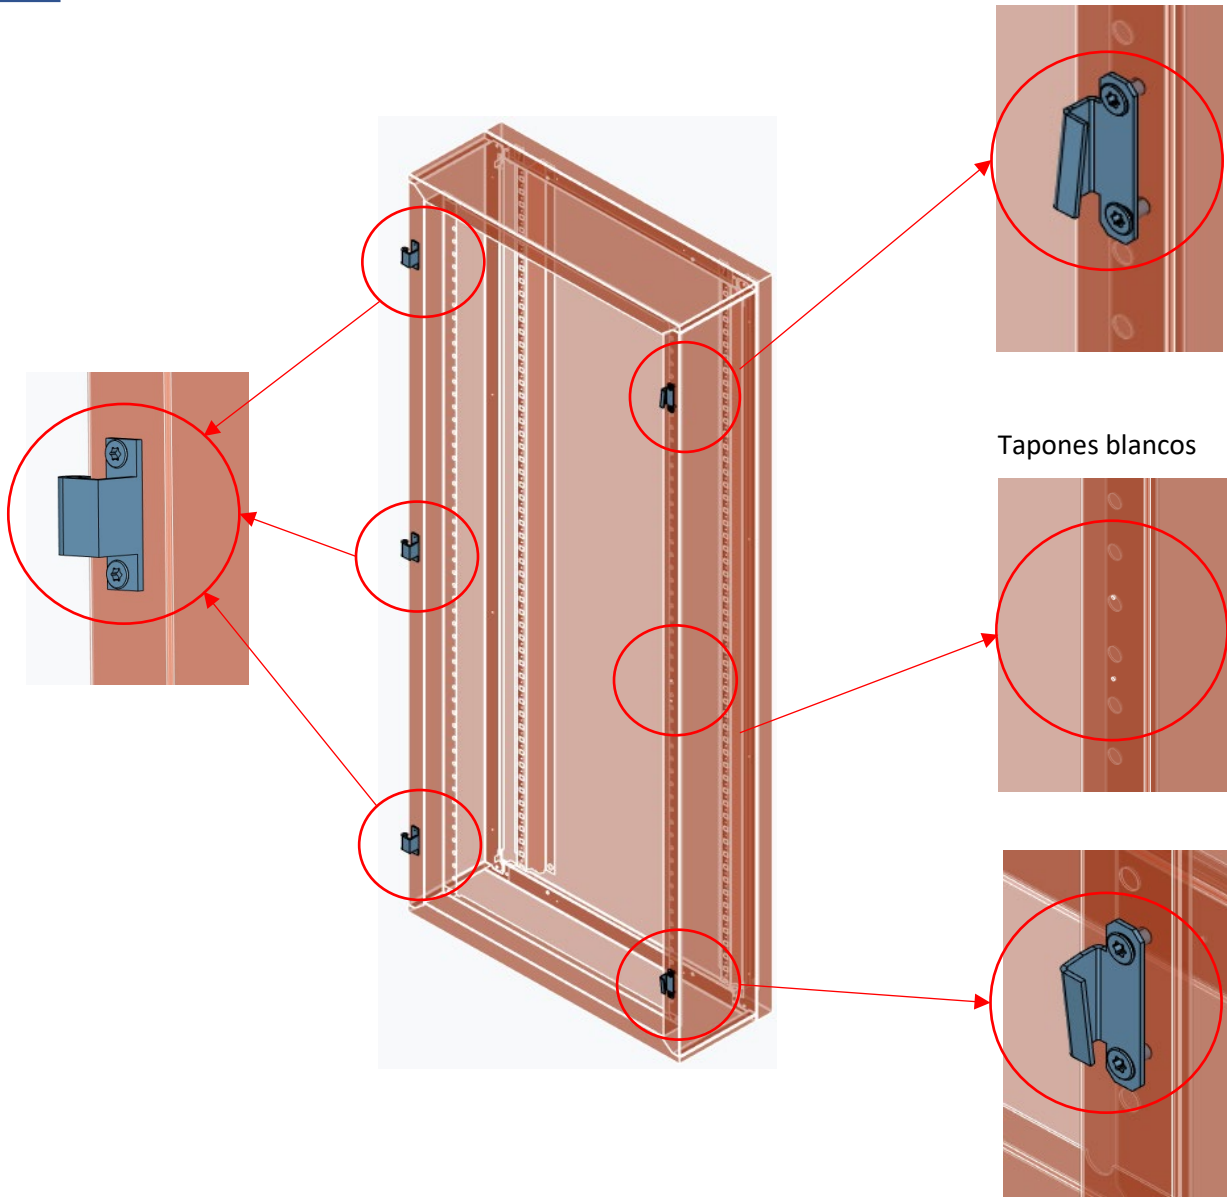

Bisagra

Maneta

13 - PUERTA IP30

	Unidades	Referencia	Descripción
	1	24227	Opaca ancho 400mm, alto 1450mm
		26227	Opaca ancho 600mm, alto 1450mm
		28227	Opaca ancho 800mm, alto 1450mm
	1	24427	Transparente ancho 400mm, alto 1450mm
		26427	Transparente ancho 600mm, alto 1450mm
		28427	Transparente ancho 800mm, alto 1450mm

13 - PUERTA IP30

	Unidades	Referencia	Descripción
	3	80000	Bisagra
	3	80004	Pasador
	1	80003L	Cierre superior de la puerta en el marco
	1	80003R	Cierre inferior de la puerta en el marco
	10	31915	Tornillo hexagonal M5X10
	1	22060	Maneta
	2		Llave
	5	80005	Anillo de seguridad (en pasador y en cierre de llave)
	2		Tapón blanco

Tapones blancos

Bisagra

Maneta

13 - PUERTA IP30

	Unidades	Referencia	Descripción
	1	24230	Opaca ancho 400mm, alto 1700mm
		24233	Opaca ancho 400mm, alto 18500mm
		24236	Opaca ancho 400mm, alto 2000mm
		24239	Opaca ancho 400mm, alto 2150mm
		26230	Opaca ancho 600mm, alto 1700mm
		26233	Opaca ancho 600mm, alto 18500mm
		26236	Opaca ancho 600mm, alto 2000mm
		26239	Opaca ancho 600mm, alto 2150mm
		28230	Opaca ancho 800mm, alto 1700mm
		28233	Opaca ancho 800mm, alto 18500mm
		28236	Opaca ancho 800mm, alto 2000mm
		28239	Opaca ancho 800mm, alto 2150mm
	1	24430	Transparente ancho 400mm, alto 1700mm
		24433	Transparente ancho 400mm, alto 18500mm
		24436	Transparente ancho 400mm, alto 2000mm
		24439	Transparente ancho 400mm, alto 2150mm
		26430	Transparente ancho 600mm, alto 1700mm
		26433	Transparente ancho 600mm, alto 18500mm
		26436	Transparente ancho 600mm, alto 2000mm
		26439	Transparente ancho 600mm, alto 2150mm
		28430	Transparente ancho 800mm, alto 1700mm
		28433	Transparente ancho 800mm, alto 18500mm
		28436	Transparente ancho 800mm, alto 2000mm
		28439	Transparente ancho 800mm, alto 2150mm