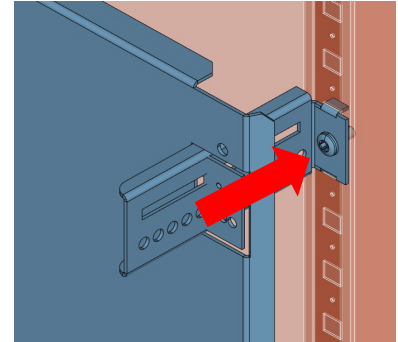

6 - PLACA DE MONTAJE

	Unidades	Referencia	Descripción
	1	224xx	Placa de montaje ancho 400mm
		226xx	Placa de montaje ancho 600mm
		228xx	Placa de montaje ancho 800mm
	4	31918	Tornillo autorroscante M5X10
	4	22089	Perfil para regulación en profundidad (opcional)

xx Corresponde a las diferentes alturas de la placa

02	2 módulos	Altura = 100mm
03	3 módulos	Altura = 150mm
04	4 módulos	Altura = 200mm
06	6 módulos	Altura = 300mm
08	8 módulos	Altura = 400mm
09	9 módulos	Altura = 450mm
12	12 módulos	Altura = 600mm
15	15 módulos	Altura = 750mm
18	18 módulos	Altura = 900mm
21	21 módulos	Altura = 1050mm
24	24 módulos	Altura = 1200mm
27	27 módulos	Altura = 1350mm
30	30 módulos	Altura = 1500mm
33	33 módulos	Altura = 1650mm
36	36 módulos	Altura = 1800mm
39	39 módulos	Altura = 1950mm

Opción placa de montaje junto con los perfiles de regulación en profundidad añadiendo 4uds 31918