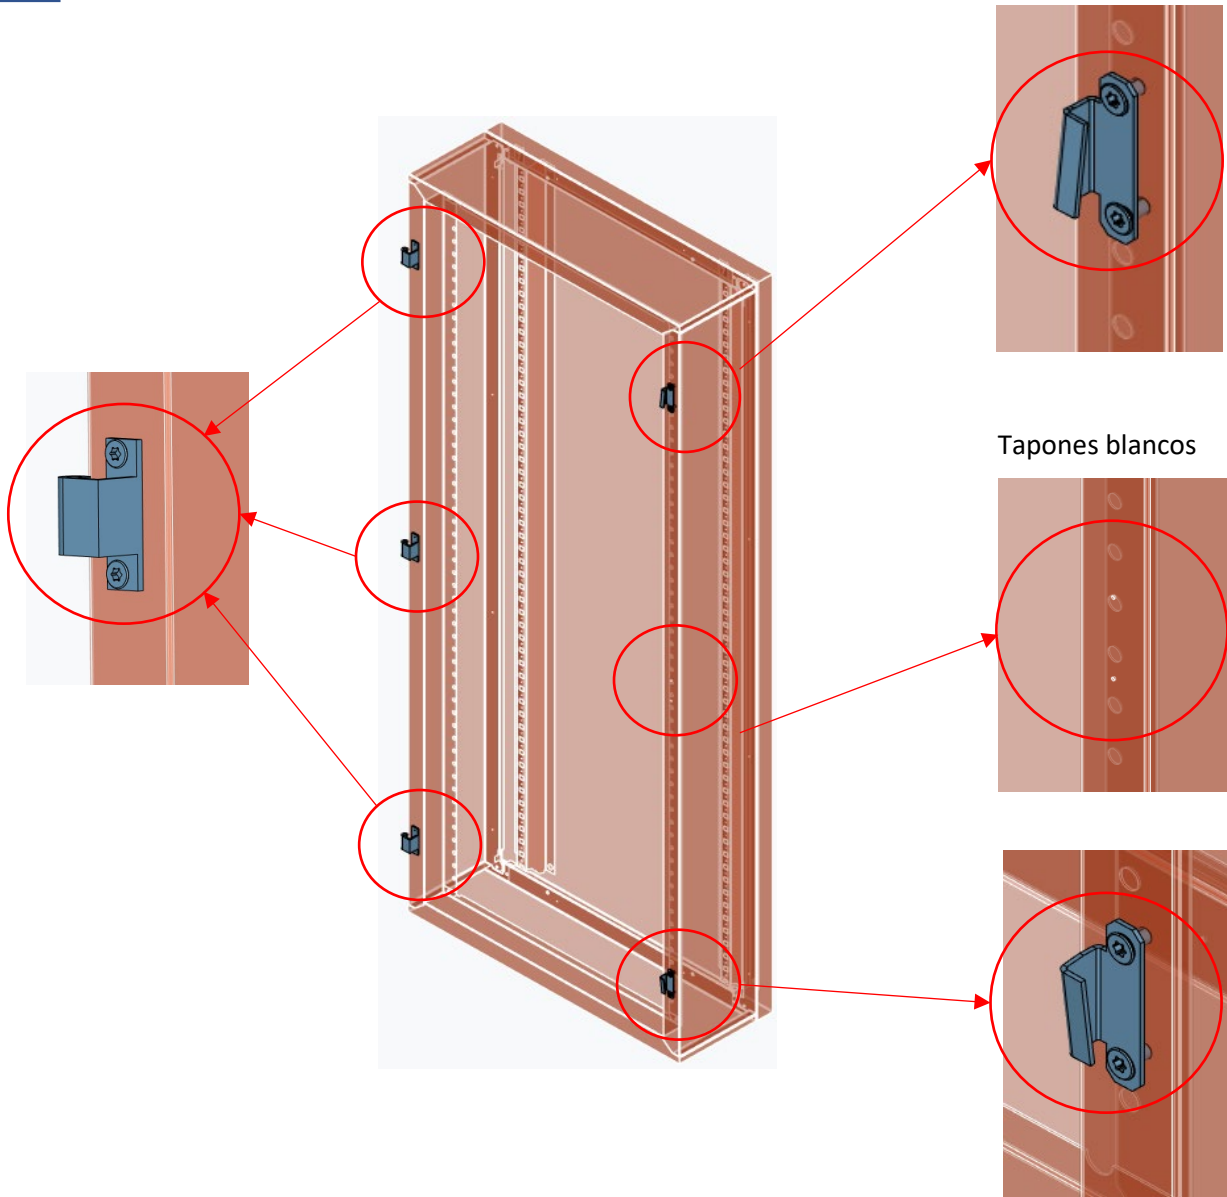

13 - PUERTA IP30

	Unidades	Referencia	Descripción
	3	80000	Bisagra
	3	80004	Pasador
	1	80003L	Cierre superior de la puerta en el marco
	1	80003R	Cierre inferior de la puerta en el marco
	10	31915	Tornillo hexagonal M5X10
	1	22060	Maneta
	2		Llave
	5	80005	Anillo de seguridad (en pasador y en cierre de llave)
	2		Tapón blanco

Bisagra

Maneta