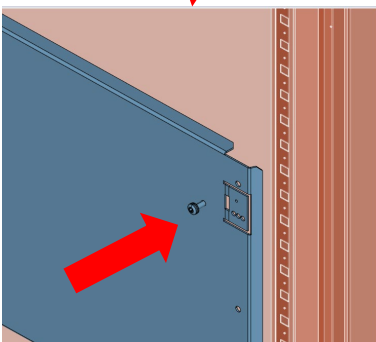

6 - PLACA DE MONTAJE

	Unidades	Referencia	Descripción
	1	224xx	Placa de montaje ancho 400mm
		226xx	Placa de montaje ancho 600mm
		228xx	Placa de montaje ancho 800mm
	4	31918	Tornillo autorroscante M5X10
	4	22089	Perfil para regulación en profundidad (opcional)

xx Corresponde a las diferentes alturas de la placa

02	2 módulos	Altura = 100mm
03	3 módulos	Altura = 150mm
04	4 módulos	Altura = 200mm
06	6 módulos	Altura = 300mm
08	8 módulos	Altura = 400mm
09	9 módulos	Altura = 450mm
12	12 módulos	Altura = 600mm
15	15 módulos	Altura = 750mm
18	18 módulos	Altura = 900mm
21	21 módulos	Altura = 1050mm
24	24 módulos	Altura = 1200mm
27	27 módulos	Altura = 1350mm
30	30 módulos	Altura = 1500mm
33	33 módulos	Altura = 1650mm
36	36 módulos	Altura = 1800mm
39	39 módulos	Altura = 1950mm

Opción placa de montaje junto con los perfiles de regulación en profundidad añadiendo 4uds 31918