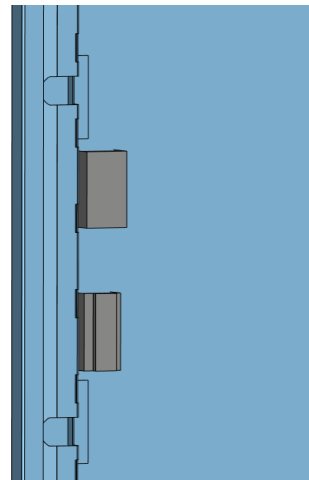

Bisagra

Maneta

13 - PUERTA IP30

	Unidades	Referencia	Descripción
	1	24227	Opaca ancho 400mm, alto 1450mm
		26227	Opaca ancho 600mm, alto 1450mm
		28227	Opaca ancho 800mm, alto 1450mm
	1	24427	Transparente ancho 400mm, alto 1450mm
		26427	Transparente ancho 600mm, alto 1450mm
		28427	Transparente ancho 800mm, alto 1450mm