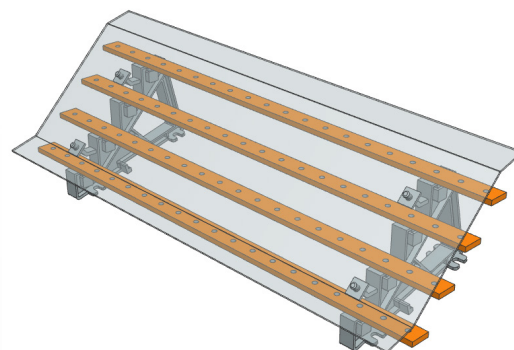

Data Sheet

PROMET-DIS6

Embarrado compacto hasta 250A

Intensidad nominal máxima (In)	250 A
Tipo de embarrado	Escalonado
Tipo de barra	Pletina roscada
Métrica	M6x10
Número de polos	4
Salidas	15
Metacrilato de protección	Incluido
Altura (mm)	270
Anchura (mm)	500
Profundidad (mm)	120.7
Para montaje en armario Zenergy OM *	- En vertical en ancho 400mm - En horizontal en ancho 600mm
Incluye	- Soportes de fijación a armario - Pletina roscada - Metacrilato de protección

* Posibilidad de montaje en armarios Zenergy OE sobre placa de montaje parcial